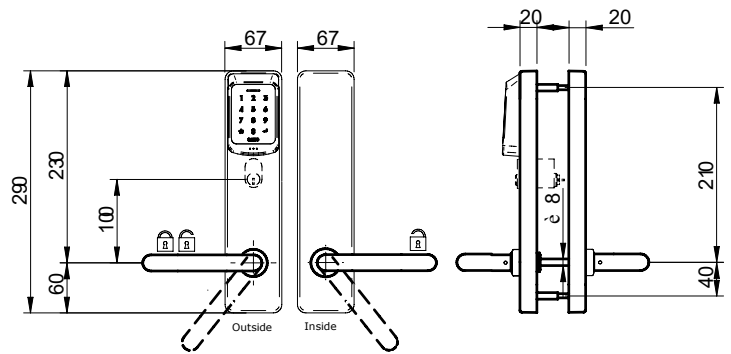

TEKNISK DATA:

Leser dimensjon (H x W x D):	290 x 67 x 20 mm
Vekt:	2.5 kg
Håndtak rotasjon:	Maks 52°
Dørtykkelse:	32 mm - 120 mm
Firkantspindel:	8mm
Tastatur Touch Screen:	12 kapasitive taster
Strømforsyning:	3 AA batteries (LR6 1,5V)
Antall åpninger¹:	MIFARE: 91.000 to 103.500 JustIN: 91.000 to 119.000 Keypad: 11.600 to 14.100
Maksimum hendelser på låselogg:	1.625 (Salto Space) 1.280 (Salto KS - Salto Homelok)
Miljøforhold:	+0 °C / +50 °C. Uten kondens.
IP klasse:	Ikke egnet for utendørs bruk.
Sertifiseringer:	CE, FCC, IC, RCM, UKCA, UK-PTSI, NOM, MIC, TDRA, SRRC, KCC, IMDA, EAC, ICASA, CRA, NCC, UL10C/AS1540/EN1634-1(EI60 Wood door 54mm)/ANSI/BHMA A156.25 & A156.13

¹Avhengig av plattformen og kortteknologien.

ÅPNINGSMODUS:

Standard:	•
Adgangskode/PIN/Dørkode:	•
PIN+Kort:	•
Kontor:	•
Automatisk åpning:	•
Veksle:	•
Amok:	—*
Tilbakerømning:	•

* Ikke tilgjengelig ennå.

TEKNOLOGIER ADGANGSMEDIER:

JustIN Mobile¹:	•
NXP MIFARE²:	•

¹Bluetooth Digital Nøkkel og Near Field Communication (NFC) kapasitet.

² MIFARE® DESFire® EV1/EV2/ EV3, MIFARE® Plus, MIFARE® Ultralight C, MIFARE® Classic.

TEKNISK TEGNING:

SALTO PLATTFORMER:

SVN data-on-card	•	—	•
JustIN Mobil	•	•	•
BLUenet Trådløs	•	•	•
Apple Wallet	—	—	•

¹Salto Space. Lokal adgangskontrollplattform

²Salto KS. Skybasert adgangskontrollplattform

³Salto Homelok. Skybasert adgangskontrollplattform

OVERFLATE:

IM Sateng rustfritt stål - BHMA630 US32D	•
IP Børstet rustfritt stål - BHMA629 US32	•
PM PVD sateng messing type - BHMA731 US4	•
PP PVD lys messing type - BHMA724 US3	•
NE Svart krom - BHMA687	•
DB PVD mørk bronse - BHMA640 US10B	•
BC BioCote antimikrobiell	•

LESER FARGE:

Svart:	•

HÅNDTAK:

Kompatible håndtak*	B, G, H, J, K, L, N, O, P, S, T, U, W, Y, Z, 2, 3, 4, 5, 7

* Ikke alle håndtak er tilgjengelige i alle overflater.