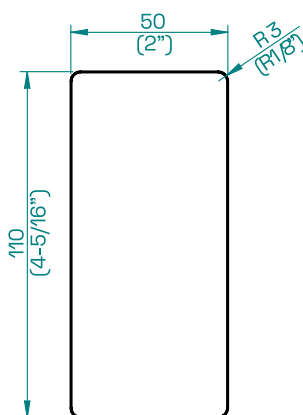

Inkludert NFC-teknologi. Sikkerhet gjennom Geofencing.

XS4 Com iGO | Plate

TEKNISKE DATA:

QR kode ⁽¹⁾ & NFC tag ⁽²⁾ med ferritt for å fungere på metall
Størrelse: 101,6 (4") x 152,4(6")
1 mm hærverkbestandig og UV-beskyttende polykarbonatfilm med 2 mm ekspandert PVC.
Informasjon med blindeskrift er inkludert på platen
QR-kode lesedistans: opp til 1 meter
Avstand for NFC-tag lesing: mindre enn 1 cm

TEKNISKE DATA:

QR KODE & NFC tag (NTAG213) med ferritt for å fungere på metall
Størrelse: 110 (4.33") x 50(2")
0,5 mm hærverkbestandig & UV film
QR-kode lesedistans: opp til 0,75 meter
Avstand for NFC-tag lesing: mindre enn 1 cm

⁽¹⁾ QR-kode Modell 2 / Feilkorreksjonsnivå M
⁽²⁾ NTAG213: Standard NFC tag ISO/IEC14443

SPRÅKVERSJONER:

Engelsk	•
Tysk	•
Fransk	•
Nederlandsk	•
Spansk	•

FINISH:

Svart	•
-------	---

TEKNISK TEGNING:

SALTO ADGANGSKONTROLLPLATTFORMER:

TEKNISKE DATA:

QR kode ⁽¹⁾	
Størrelse: 110 (4.33") x 50(2")	
3M lim på forsiden	
Med blank PET-film	
QR-kode lesedistanse: opp til 0,75 meter	
⁽¹⁾ QR-kode Modell 2 / Feilkorreksjonsnivå M	

SPRÅKVERSJONER: