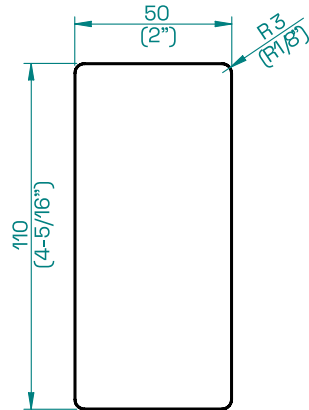

XS4 Com iGO | Etikett (bak glass)

TEKNISKE DATA:

QR kode ⁽¹⁾	
Størrelse: 110 (4.33") x 50(2")	
3M lim på forsiden	
Med blank PET-film	
QR-kode lesedistanse: opp til 0,75 meter	
⁽¹⁾ QR-kode Modell 2 / Feilkorreksjonsnivå M	

SPRÅKVERSJONER:

Engelsk	•
Tysk	•
Fransk	•
Nederlandsk	•
Spansk	•

FINISH:

Svart	•

TEKNISK TEGNING:

SALTO ADGANGSKONTROLLPLATTFORMER:

Space	—
KS	•
Homelok	•

¹ Salto Space. On-premise adgangskontrollplattform

² Salto KS. Skybasert adgangskontrollplattform

³ Salto Homelok. Skybasert adgangskontrollplattform