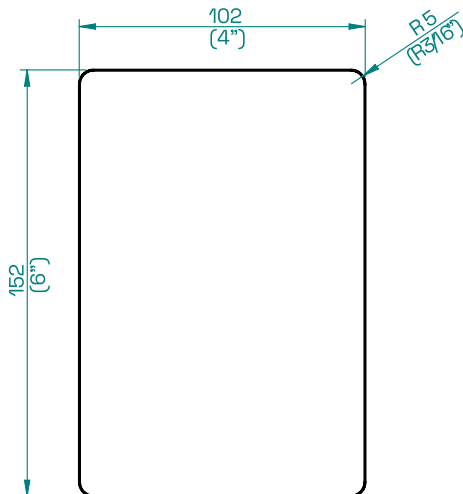

Inkludert NFC-teknologi. Sikkerhet gjennom Geofencing.

XS4 Com iGO | Plate

TEKNISKE DATA:

QR kode ⁽¹⁾ & NFC tag ⁽²⁾ med ferritt for å fungere på metall
Størrelse: 101,6 (4") x 152,4(6")
1 mm hærverkbestandig og UV-beskyttende polykarbonatfilm med 2 mm ekspandert PVC.
Informasjon med blindeskrift er inkludert på platen
QR-kode lesedistans: opp til 1 meter
Avstand for NFC-tag lesing: mindre enn 1 cm

⁽¹⁾ QR-kode Modell 2 / Feilkorreksjonsnivå M
⁽²⁾ NTAG213: Standard NFC tag ISO/IEC14443

SPRÅKVERSJONER:

Engelsk	•
Tysk	•
Fransk	•
Nederlandsk	•
Spansk	•

FINISH:

Svart	•
-------	---

TEKNISK TEGNING:

SALTO ADGANGSKONTROLLPLATTFORMER:

Space	—
KS	•
Homelok	•

¹ Salto Space. On-premise adgangskontrollplattform

² Salto KS. Skybasert adgangskontrollplattform

³ Salto Homelok. Skybasert adgangskontrollplattform

XS4 Com iGO | Etikett (på metall)

TEKNISKE DATA:

QR KODE & NFC tag (NTAG213) med ferritt for å fungere på metall
Størrelse: 110 (4.33") x 50(2")
0,5 mm hærverkbestandig & UV film
QR-kode lesedistans: opp til 0,75 meter
Avstand for NFC-tag lesing: mindre enn 1 cm