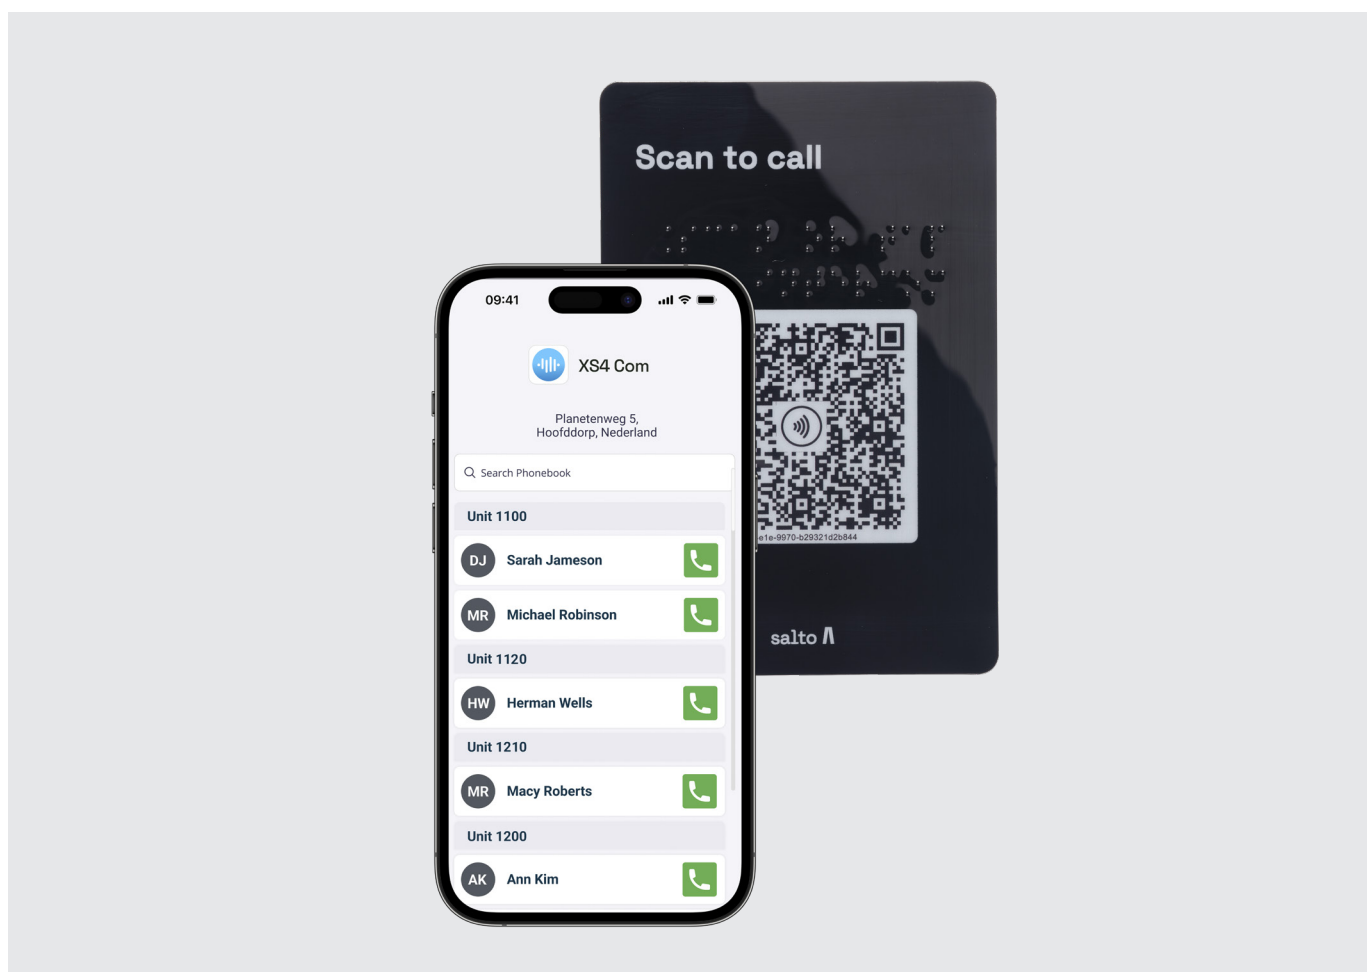

DATABLAD

XS4 Com iGO

XS4 Com iGO er løsningen uten hardware som gjør mobiltelefonen til beboeren og den besøkende om til et dørtelefonsystem. Den QR-kodebaserte versjonen kan tilbys som en plate eller klistremerke som kan monteres/limes på inngangsdøren.

Inkludert NFC-teknologi. Sikkerhet gjennom Geofencing.

XS4 Com iGO | Plate

TEKNISKE DATA:

QR kode ⁽¹⁾ & NFC tag ⁽²⁾ med ferritt for å fungere på metall
Størrelse: 101,6 (4") x 152,4(6")
1 mm hærverkbestandig og UV-beskyttende polykarbonatfilm med 2 mm ekspandert PVC.
Informasjon med blindeskrift er inkludert på platen
QR-kode lesedistans: opp til 1 meter
Avstand for NFC-tag lesing: mindre enn 1 cm

⁽¹⁾ QR-kode Modell 2 / Feilkorreksjonsnivå M
⁽²⁾ NTAG213: Standard NFC tag ISO/IEC14443

SPRÅKVERSJONER:

Engelsk	•
Tysk	•
Fransk	•
Nederlandsk	•
Spansk	•

FINISH:

Svart	•
-------	---

TEKNISK TEGNING:

SALTO ADGANGSKONTROLLPLATTFORMER:

Space	—
KS	•
Homelok	•

¹ Salto Space. On-premise adgangskontrollplattform

² Salto KS. Skybasert adgangskontrollplattform

³ Salto Homelok. Skybasert adgangskontrollplattform

XS4 Com iGO | Etikett (på metall)