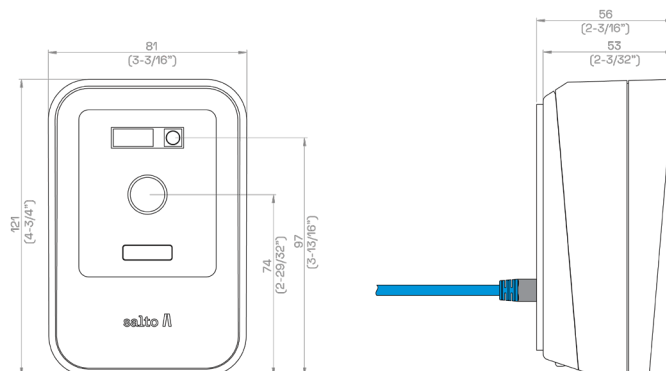

Orion Kamera

TEKNISKE DATA:

Kameraets dimensjoner :	81 x 121 x 53 mm 3-3/16" x 4-3/4" x 2-3/32"
Vekt:	238 g - 8.4 Oz
Dekselmateriale:	ABS Nylonblanding
IP klasse:	IP55
Sertifisering:	CE, UKCA, EAC

ELEKTRONISKE FUNKSJONER:

Strømforsyning:	5V forsynt av Orion Control Unit.
Forbindelse mellom kamera & kontrollenhet:	Lvert av Orion C Cable: CAT6a SSTP LSOH 3m kabel (blå).
Firmware oppdatering:	n/a
LED status indikator:	Flerfarvet led for å indikere adgangsstatus.

ELEKTRONISKE EGENSKAPER:

Driftsbetingelser

	Min	Max	Enhet
Temperatur:	0*	60	°C
	32*	140	°F
Fuktighet:	0	80	%

Strømforbruk:

	TYP	Max	Enhet
Kamera	360@5v		mA

Kabeltyper og avstand:

	Leser
Forbindelse mellom kamera & kontrollenhet:	Lvert av Orion C Cable: CAT6a SSTP LSOH 3m ethernet kabel.

TEKNISK TEGNING:

TEKNOLOGI ADGANGSMEDIE:

Ansikt

•

OVERFLATEFINISH

Svart matt eloksert

•