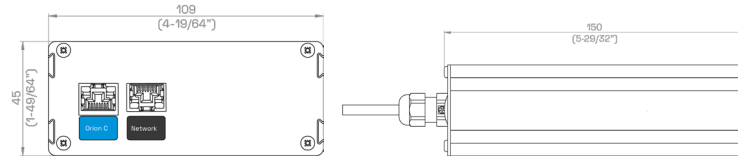

Orion kontrollenhet

TEKNISK DATA:

Kontrollenhetens dimensjon :	109 x 45 x 150 mm 4-19/64" x 1-49/64" x 5-29/32"
Vekt:	425 g - 15 Oz
Dekselmateriale:	Sølv elkosert aluminium
IP klasse:	n/a
ADA support:	n/a
Sertifisering:	CE, UKCA, EAC

ELEKTRONISKE FUNKSJONER:

Strøm:	12v 1.5A 18w.
Forbindelse mellom kamera & kontrollenhet:	Levert av Orion C Cable: CAT6a SSTP LSOH 3m kabel (blå).
Firmware oppdatering:	Via Orion server.
LED indikator:	På RJ45 kontaktene.

ELEKTRONISKE KJENNETEGN:

Driftsbetingelser:

	Min	Max	Enhet
Temperatur:	0*	60	°C
	32*	140	°F
Fuktighet:	0	80	%

Strømforbruk:

	Min	Max	Enhet
Kontrollenhet		415@12v	mA

Kabeltype og avstand:

	Leser
Kontrollenhet til Server CAT5	100m 328ft

TEKNISK TEGNING:

OVERFLATEFINISH PÅ FRONTPLATE:

Tilkoblings-ID-er er printet.