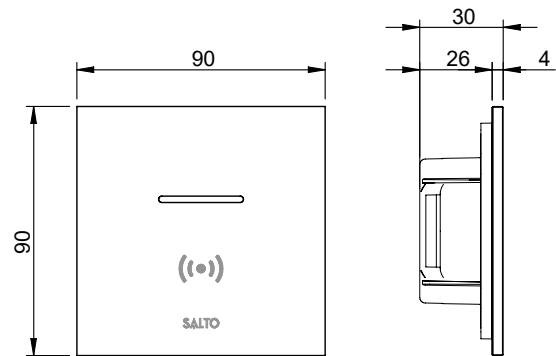

TEKNISKE DATA:

Leserens størrelse :	90 x 90 x 4 mm
Vekt:	0,8 g
Dekselmateriale:	Herdet glass
IP klasse:	IP66
Sertifiseringer:	CE, UKCA, FCC, IC, ACMA, EAC, MIC, IMDA, CRA, SUBTEL

ELEKTRONISKE FUNKSJONER:

Strømkilde:	12V forsynt av dørkontroller
Tilkobling til dørkontroller	AWG24 vridde par eller AWG18 kabeltilkobling
LED lamper:	Flerfarget led for å indikere adgangsaotorisasjon

ELEKTRONISKE KJENNETEGN:

Driftsbetingelser:

	Min	Maks	Enhet
Temperatur:	-30*	70	°C
Fuktighet:	35	85	%

Strømforbruk:

	Min	Maks	Enhet
Leser:		195	mA

Driftsspennning:

	Min	Maks	Enhet
Leser:	6	16	V

RF kjennetegn:

	Min	Sen	Enhet
RFID frekvens:		13,56	MHz
Bluetooth LE frekvens:	2,4	2,445	GHz

ADGANGSMEDIERS TEKNOLOGI:

JustIN Mobile Adgangsmedie¹:	•
NXP MIFARE²:	•
HID³:	•

¹Bluetooth Digital Key and Near Field Communication (NFC) capability.

² MIFARE® DESFire® EV1/EV2/ EV3, MIFARE® Plus, MIFARE® Ultralight C, MIFARE® Classic.

³ iCLASS®, Seos®.

TEKNISK TEGNING:

SALTO PLATTFORMER:

	S¹	KS²	H³
SVN data-on-card	•	—	•
JustIN Mobile	•	•	•
BLUEnet Wireless	•⁴	•	•
Apple Wallet	—	—	•

¹ Salto Space. On-premise access control platform

² Salto KS. Cloud-based access control platform

³ Salto Homelok. Cloud-based access control platform

⁴ RFnet Wireless versions are not compatible

OVERFLATE PÅ KLISTREMÆRKER:

Svart	•
Hvit	•