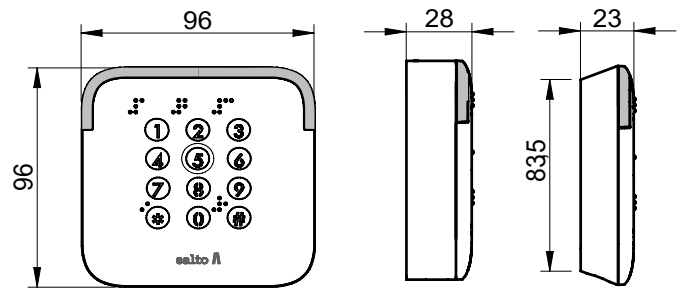

TEKNISKE DATA:

Leserens størrelse :	96 x 96 x 23 mm 3-3/4" x 3-3/4" x 55/64"
Vekt:	25 g - 1 Oz
Dekselmateriale:	PC/ASA
IP klasse:	IP66
ADA support:	Punktskrift, pregede taster
Sertifiseringer:	CE, UKCA, FCC, IC, ACMA, EAC, MIC, IMDA, NCC, KCC, TDRA, SUBTEL, CRA, NOM, IFT, WPC, UL294

ELEKTRONISKE FUNKSJONER:

Strøm:	12V forsynt av dørkontroller
Tilkobling til dørkontroller:	AWG24 vridde par eller AWG18 kabeltilkobling.
Firmware oppdatering:	Via software plattform.
LED lamper:	Flerfarget led for å indikere adgangsaotorisasjon

ELEKTRONISK KJENNETEGN:

Driftsbetingelser:

	Min	Maks	Enhet
Temperatur:	-35*	66	°C
	-31*	150	°F
Fuktighet:	35	85	%

*iCLASS® Seos™: -25 °C / -13 °F

Strømforbruk:

	Min	Maks	Enhet
Leser		250	mA

RF Kjennetegn:

	Min	Gen	Enhet
RFID frekvens:		13,56	MHz
Bluetooth LE frekvens:	2,4	2,445	GHz

Kabeltyper og avstander:

	Leser
UTP Cat5e 2 par AWG24	100m 328ft
UTP Cat5e 4 par AWG24 + SP224861/SP224895	250m 820ft
Tvunnet par AWG18	400m 1312ft

TEKNISK TEGNING:

Universal modell tilgjengelig for MIFARE ID Teknologi:

ADGANGSMEDIERS TEKNOLOGI:

JustIN Mobile Adgangsmedie¹:	•
NXP MIFARE²:	•
HID³:	•
LEGIC⁴:	•

¹ Bluetooth Digital Key and Near Field Communication (NFC) capability.

² MIFARE® DESFire® EV1/EV2/ EV3, MIFARE® Plus, MIFARE® Ultralight C, MIFARE® Classic.

³ iCLASS®, Seos®. The new keypad design is not yet available.

⁴ LEGIC Prime, LEGIC Advant. The new keypad design is not yet available.

SALTO PLATTFORMER:

	1	2	3
SVN data-on-card	•	—	•
JustIN Mobile	•	•	•
BLUEnet Wireless	•⁴	•	•
Apple Wallet	—	—	•

¹ Salto Space. On-premise access control platform

² Salto KS. Cloud-based access control platform

³ Salto Homelok. Cloud-based access control platform

⁴ RFnet Wireless versions are not compatible

OVERFLATE PÅ KLISTREMERKER:

Svart - RAL 7021	•
Hvit - RAL 9003	•