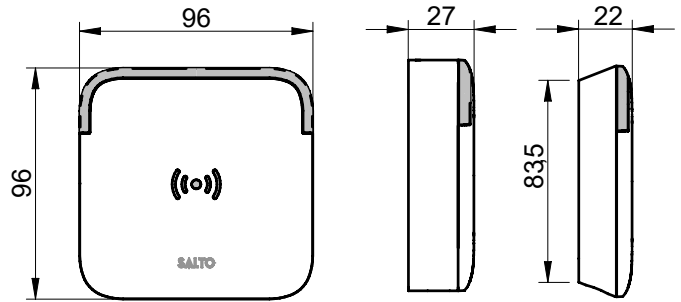

TEKNISKE DATA:

Leserens størrelse :	96 x 96 x 22 mm 3-3/4" x 3-3/4" x 5/64"
Vekt:	20 g - 1 Oz
Dekselmateriale:	PC/ASA
IP klasse:	IP66
Sertifiseringer:	CE, UKCA, FCC, IC, ACMA, EAC, MIC, IMDA, NCC, KCC, TDRA, SUBTEL, CRA, NOM, IFT, WPC, UL294

TEKNISK TEGNING:

ELEKTRONISKE FUNKSJONER:

Strømkilde:	12V forsynt av dørkontroller
Tilkobling til dørkontroller:	AWG24 vridde par eller AWG18 kabeltilkobling.
Firmware oppdatering:	Via software plattform.
LED lamper:	Flerfarget led for å indikere adgangsaotorisasjon

ADGANGSMEDIERS KJENNETEGN:

JustIN Mobile Adgangsmedie¹:	•
NXP MIFARE²:	•
HID³:	•

¹ Bluetooth Digital Key and Near Field Communication (NFC) capability.

² MIFARE® DESFire® EV1/EV2/ EV3, MIFARE® Plus, MIFARE® Ultralight C, MIFARE® Classic.

³ iCLASS®, Seos®.

ELEKTRONISKE KJENNETEGN:

Driftsbetingelser:

	Min	Maks	Enhet
Temperatur:	-35*	66	°C
	-31*	150	°F
Fuktighet:	35	85	%

*iCLASS® Seos™: -25 °C / -13 °F

Strømforbruk:

	Min	Maks	Enhet
Leser		150	mA

RF kjennetegn:

	Min	Gen	Enhet
RFID frekvens:		13,56	MHz
Bluetooth LE frekvens:	2,4	2,445	GHz

Kabeltyper og avstander:

	Leser
UTP Cat5e 2 par AWG24	100m 328ft
UTP Cat5e 4 par AWG24 + SP224861/SP224895	250m 820ft
Tvunnet par AWG18	400m 1312ft

SALTO PLATTFORMER:

	S¹	KS²	H³
SVN data-on-card	•	—	•
JustIN Mobile	•	•	•
BLUEnet Wireless	•⁴	•	•
Apple Wallet	—	—	•

¹ Salto Space. On-premise access control platform

² Salto KS. Cloud-based access control platform

³ Salto Homelok. Cloud-based access control platform

⁴ RFnet Wireless versions are not compatible

OVERFLATE PÅ KLISTREMERKER:

Svart - RAL 7021	•
Hvit - RAL 9003	•