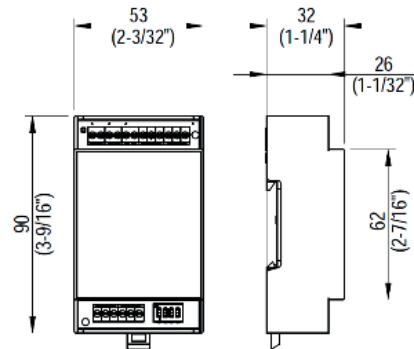

TEKNISKE DATA:

Kapslingsdimensjoner kontroller (H x B x D):	90 x 53 x 32 mm
Vekt:	70 g
Dekselmateriale:	Selvslukkende blanding PC/ABS UL94-V0
Innganger:	2
Reléutganger:	2
Driftstemperatur (ikke konden- serende):	-35 °C til 70 °C
Standard enhet	Fastvarenummer: 0160
Sertifiseringer:	CE, FCC/IC, RCM, EN60839-11-1

ELEKTRONISKE FUNKSJONER:

BLUEnet kommunikasjon:	• (Standard enhet)
Utgangsgrensesnitt:	SERIEBUSS
Inngangsgrensesnitt:	WIEGAND

SALTO-PLATTFORMER:

SVN data-på-kort	•	—	•
JustIN Mobile	•	•	•
BLUEnet trådløs	•⁴	•	•
Apple Wallet	—	—	•

¹ SALTO Space. Lokal adgangskontrollplattform.

² SALTO KS. Skybasert adgangskontrollplattform.

³ SALTO Homelok. Skybasert adgangskontrollplattform.

⁴ RFnet trådløse versjoner er ikke kompatible.

TEKNISK TEGNING:

ELEKTRISKE EGENSKAPER:

Strømkilde:	VDC
Driftsspenning:	10 V-30 V
Leserens utgangsspenning:	12 V
2 innganger:	5 V
2 utganger nominell belastning (resistiv):	1 A-30 V

Strømforbruk:

	Maks
Standard	700 mA