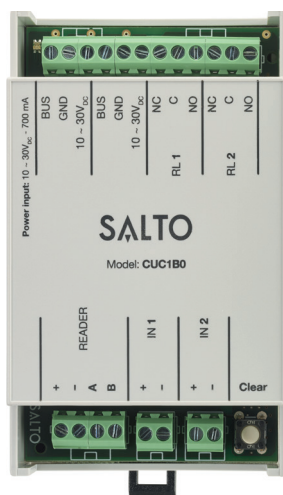

Datablad

Neste generasjons teknologi og smarte innovasjoner for en mer tilkoblet, nøkkelfri bygningsopplevelse.

SALTO
inspired access

Publikasjoner fra SALTO SYSTEMS S.L. er beskyttet av opphavsrett og alle rettigheter er forbeholdt. SALTO SYSTEMS publikasjoner kan ikke reproduseres i noen form eller på noen måte uten skriftlig tillatelse fra opphavsrettsseieren.

BLUEnet dørkontroller - CUC1B0

Tekniske spesifikasjoner:

BLUEnet dørkontroller tilbyr en komplett og enkel adgangshåndtering for online og frittstående adgangspunkter i en kompakt enhet for montering på DIN-skinne, inkludert innebygde releer og innganger.

Dens universelle SALTO-kompatibilitet tillater installering med SALTO-veggleserserie.

saltosystems
.com