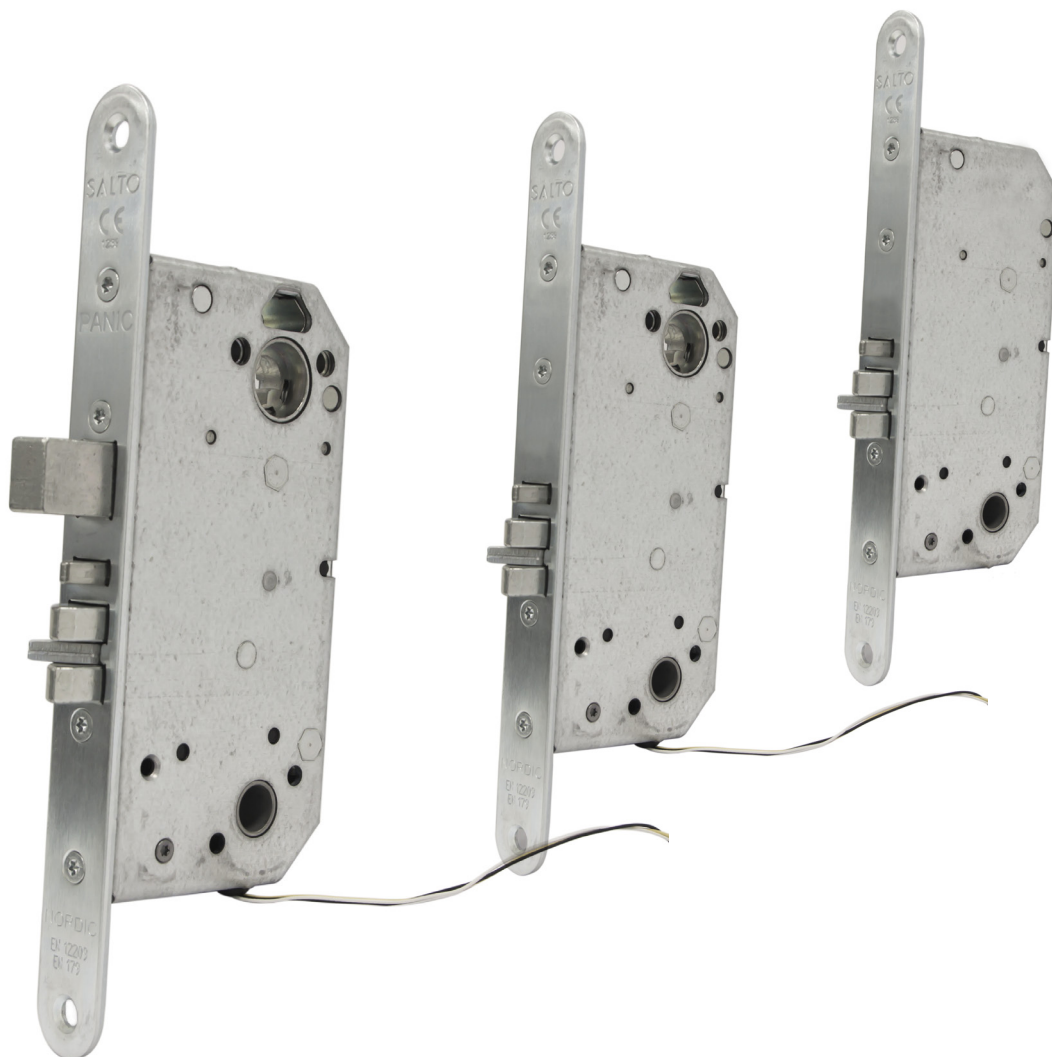

LÅSKASSE LS5N

SALTO
inspired**access**

SALTO

SKANDINAVISK LÅSKASSE

XS4 Skandinaviske låskassen LS5N04 er spesialdesignet for dører som trenger en skandinavisk låskasse for å fungere i kombinasjon med et elektronisk låsesystem basert på langskilt.

Dette er en pålitelig, robust og kostnadseffektiv låskasse som passer de grunnleggende behovene til et låsesystem.

MODELL LS5N04

HOVEDTREKK:

- Låskasse og falle laget av stål.
- SIS-standard er spesialdesignet for XS4 NORDIC Skandinavisk langskilt.
- Back set 50mm.
- Avrundet stolpe 22mm.
- Friksjonsfri falle (Splitfalle).
- Utstyrt med sperrefalle.
- Låskasse for innvendige og utvendige skandinaviske standarddører.
- Fallelås for tre- og ståldører.
- Låskasse er ikke reversibel. Vennligst se bildet nedenfor.
- Høyeste sertifiseringer (60 minutters branntest) EN1634-1.

MODEL LS5N05

HOVEDTREKK:

- Låskasse og falle laget av stål.
- SIS-standard er spesialdesignet for XS4 NORDIC Skandinavisk langskilt.
- Back set 50mm.
- Avrundet stolpe 22mm.
- Friksjonsfri falle (Splitfalle).
- Utstyrt med sperrefalle.
- Innebygget dørdektektor for overvåking av dør som tilleggvalg.
- Låskasse for innvendige og utvendige skandinaviske standarddører.
- Fallelås for tre- og ståldører.
- For å åpne trykk vrider håntak ned for å trekke inn falle.
- Låskasse er ikke reversibel. Vennligst se bildet nedenfor.
- Høyeste sertifiseringer (60 minutters branntest) EN1634-1.