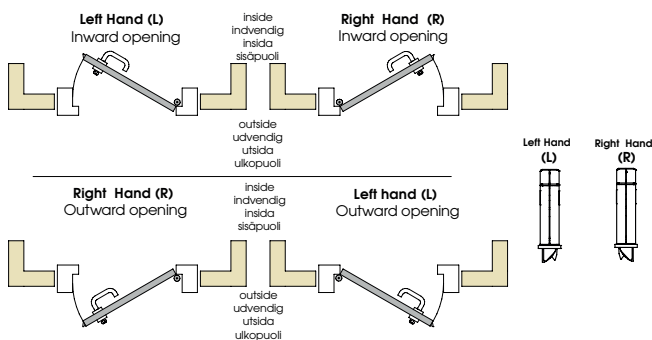

Dette er en pålitelig, robust og kostnadseffektiv låskasse som passer de grunnleggende behovene til et låsesystem.

MODELL LS5N04

HOVEDTREKK:

- Låskasse og falle laget av stål.
- SIS-standard er spesialdesignet for XS4 NORDIC Skandinavisk langskilt.
- Back set 50mm.
- Avrundet stolpe 22mm.
- Friksjonsfri falle (Splitfalle).
- Utstyrt med sperrefalle.
- Låskasse for innvendige og utvendige skandinaviske standarddører.
- Fallelås for tre- og ståldører.
- Låskasse er ikke reversibel. Vennligst se bildet nedenfor.
- Høyeste sertifiseringer (60 minutters branntest) EN1634-1.

SALTO låskasse kompatibel med

- XS4 Original
 - Sx450 langskilt
 - Sx650 langskilt
- XS4 Mini
 - Sx150 langskilt
 - Sx160 langskilt
 - Sx170 langskilt

Slagretning

SALTO

SKANDINAVISK LÅSKASSE

XS4 Skandinaviske låskassen LS5N05 er spesialdesignet for dører som trenger en skandinavisk låskasse for å fungere i kombinasjon med et elektronisk låsesystem basert på langskilt med sylinderverstyring for nødåpning. Dette er en pålitelig, robust og kostnadseffektiv låskasse som øker funksjonalitetsnivået da den kan utstyres med en innebygd dørdektektor som overvåker statusen til døren uten å installere noe ekstra hardware.

MODEL LS5N05

HOVEDTREKK:

- Låskasse og falle laget av stål.
- SIS-standard er spesialdesignet for XS4 NORDIC Skandinavisk langskilt.
- Back set 50mm.
- Avrundet stolpe 22mm.
- Friksjonsfri falle (Splitfalle).
- Utstyrt med sperrefalle.
- Innebygget dørdektektor for overvåking av dør som tilleggvalg.
- Låskasse for innvendige og utvendige skandinaviske standarddører.
- Fallelås for tre- og ståldører.
- For å åpne trykk vrider håntak ned for å trekke inn falle.
- Låskasse er ikke reversibel. Vennligst se bildet nedenfor.
- Høyeste sertifiseringer (60 minutters branntest) EN1634-1.