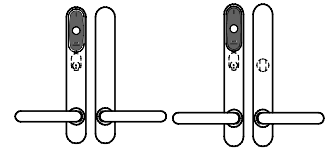

Slagretning

SALTO SKANDINAVISK LÅSKASSE

XS4 skandinavisk låskasse LS5N15 er spesialdesignet for å møte alle behov du kan ha. Dette er en låskasse med falle og reile med panikkfunksjon som også inkluderer dørdetektor og låsdetektor for å overvåke lukket/låst status på døren og låsen når som helst i kombinasjon med SALTO-enheter. Dette er den mest komplette og allsidige låskassen som kan gi mye mer.

MODEL LS5N15

HOVEDTREKK:

- Låskasse, falle og reile laget av stål.
- SIS-standarder spesialdesignet for XS4 skandinavisk langskilt.
- Back set 50mm.
- Avrundet stolpe 22mm.
- Skandinavisk ovalsyylinder kompatibel.
- Innebygget dørdetektor og låsdetektor for overvåking av lukket/låst uten ekstra hardware.
- Panikkfunksjon for økt sikkerhet der reile trekkes inn med innvendig vrider.
- Friksjonsfri falle (Splitfalle).
- Utstyrt med sperrefalle.
- Låskasse for innvendige og utvendige skandinaviske standarddører.
- Falle- og reilelås for tre- og ståldører.
- For å åpne trykk vrider håntak ned for å trekke inn falle og reile.
- Låskasse er ikke reversibel. Vennligst se bildet nedenfor.
- Høyeste sertifiseringer (60 minutters branntest) EN1634-1.

SALTO låskasse kompatibel med

- XS4 Original
 - Sx451 langskilt
 - Sx454 langskilt
 - Sx455 langskilt
 - Sx651 langskilt
 - Sx654 langskilt
 - Sx655 langskilt
- XS4 Mini
 - Sx151 langskilt
 - Sx154 langskilt
 - Sx161 langskilt
 - Sx171 langskilt

Handing

SALTO

SKANDINAVISK LÅSKASSE

XS4 skandinavisk låskasse LS5N25 er en låskasse utstyrt med falle, reile og sperrefalle som tillater låsing av låskassen med en skandinavisk oval- eller rundsyylinder – elektronisk eller mekanisk.