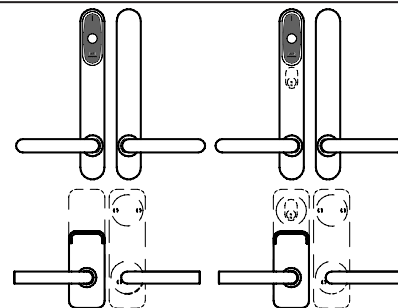

SALTO låskasse kompatibel med

- XS4 Original
 - Sx450 langskilt
 - Sx650 langskilt
- XS4 Mini
 - Sx150 langskilt
 - Sx160 langskilt
 - Sx170 langskilt

Slagretning

SALTO

SKANDINAVISK LÅSKASSE

XS4 Skandinaviske låskassen LS5N05 er spesialdesignet for dører som trenger en skandinavisk låskasse for å fungere i kombinasjon med et elektronisk låsesystem basert på langskilt med sylinderverstyring for nødåpning. Dette er en pålitelig, robust og kostnadseffektiv låskasse som øker funksjonalitetsnivået da den kan utstyres med en innebygd dørdektektor som overvåker statusen til døren uten å installere noe ekstra hardware.

MODEL LS5N05

HOVEDTREKK:

- Låskasse og falle laget av stål.
- SIS-standard er spesialdesignet for XS4 NORDIC Skandinavisk langskilt.
- Back set 50mm.
- Avrundet stolpe 22mm.
- Friksjonsfri falle (Splitfalle).
- Utstyrt med sperrefalle.
- Innebygget dørdektektor for overvåking av dør som tilleggvalg.
- Låskasse for innvendige og utvendige skandinaviske standarddører.
- Fallelås for tre- og ståldører.
- For å åpne trykk vrider håntak ned for å trekke inn falle.
- Låskasse er ikke reversibel. Vennligst se bildet nedenfor.
- Høyeste sertifiseringer (60 minutters branntest) EN1634-1.

Slagretning

SALTO SKANDINAVISK LÅSKASSE

XS4 skandinavisk låskasse LS5N15 er spesialdesignet for å møte alle behov du kan ha. Dette er en låskasse med falle og reile med panikkfunksjon som også inkluderer dørdetektor og låsdetektor for å overvåke lukket/låst status på døren og låsen når som helst i kombinasjon med SALTO-enheter. Dette er den mest komplette og allsidige låskassen som kan gi mye mer.