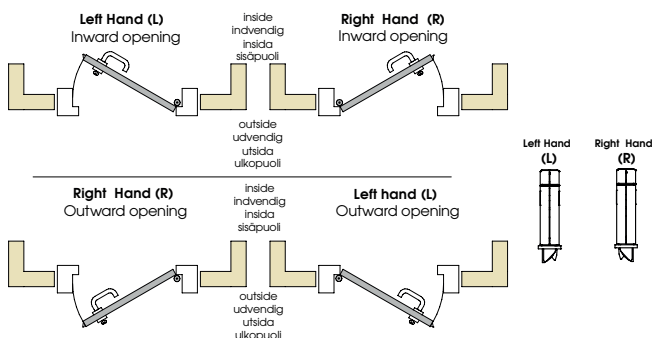

Handing

På grunn av de mekaniske og operasjonelle egenskapene til denne låskassen forårsaker den en viss utgangsbegrensning og bør installeres med kunnskap om hvordan den skal betjenes.