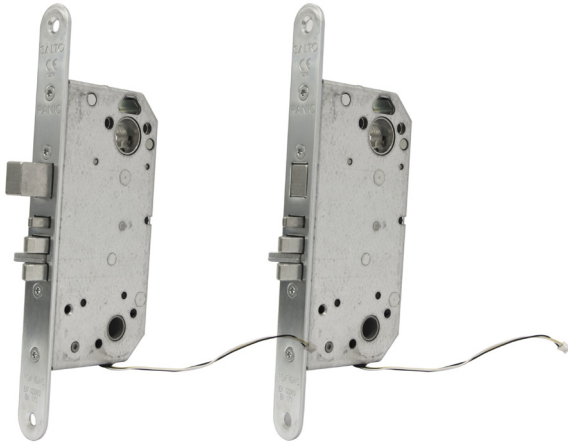

SALTO låskasse kompatibel med

- XS4 Original
 - Sx450 langskilt
 - Sx650 langskilt
- XS4 Mini
 - Sx150 langskilt
 - Sx160 langskilt
 - Sx170 langskilt

Slagretning

SALTO

SKANDINAVISK LÅSKASSE

XS4 Skandinaviske låskassen LS5N05 er spesialdesignet for dører som trenger en skandinavisk låskasse for å fungere i kombinasjon med et elektronisk låsesystem basert på langskilt med sylinderverstyring for nødåpning. Dette er en pålitelig, robust og kostnadseffektiv låskasse som øker funksjonalitetsnivået da den kan utstyres med en innebygd dørdektektor som overvåker statusen til døren uten å installere noe ekstra hardware.

SALTO låskasse kompatibel med

- XS4 Original
 - Sx450 langskilt
 - Sx454 langskilt
 - Sx650 langskilt
 - Sx654 langskilt
- XS4 Mini
 - Sx150 langskilt
 - Sx154 langskilt
 - Sx160 langskilt
 - Sx170 langskilt

Slagretning

SALTO SKANDINAVISK LÅSKASSE

XS4 skandinavisk låskasse LS5N15 er spesialdesignet for å møte alle behov du kan ha. Dette er en låskasse med falle og reile med panikkfunksjon som også inkluderer dørdetektor og låsdetektor for å overvåke lukket/låst status på døren og låsen når som helst i kombinasjon med SALTO-enheter. Dette er den mest komplette og allsidige låskassen som kan gi mye mer.

MODEL LS5N15

HOVEDTREKK:

- Låskasse, falle og reile laget av stål.
- SIS-standarder spesialdesignet for XS4 skandinavisk langskilt.
- Back set 50mm.
- Avrundet stolpe 22mm.
- Skandinavisk ovalsyylinder kompatibel.
- Innebygget dørdetektor og låsdetektor for overvåking av lukket/låst uten ekstra hardware.
- Panikkfunksjon for økt sikkerhet der reile trekkes inn med innvendig vrider.
- Friksjonsfri falle (Splitfalle).
- Utstyrt med sperrefalle.
- Låskasse for innvendige og utvendige skandinaviske standarddører.
- Falle- og reilelås for tre- og ståldører.
- For å åpne trykk vrider håntak ned for å trekke inn falle og reile.
- Låskasse er ikke reversibel. Vennligst se bildet nedenfor.
- Høyeste sertifiseringer (60 minutters branntest) EN1634-1.