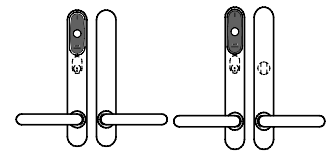

Handing

SALTO

SKANDINAVISK LÅSKASSE

XS4 skandinavisk låskasse LS5N25 er en låskasse utstyrt med falle, reile og sperrefalle som tillater låsing av låskassen med en skandinavisk oval- eller rundsyylinder – elektronisk eller mekanisk.

MODEL LS5N25

HOVEDTREKK:

- Låskasse, lås og deadbolt laget av stål.
- SIS-standarder spesialdesignet for XS4 skandinavisk langskilt og SALTO NEO skandinavisk standard sylinderserie.
- Back set 50mm.
- Avrundet stolpe 22mm.
- Skandinavisk oval og rund sylinderkompatibel.
- Vrider trekker inn falle og sylinder betjener reile. Sylinder trekker også inn falle for nødåpning.
- Friksjonsfri falle (Splitfalle).
- Utstyrt med sperrefalle.
- Låskasse for innvendige og utvendige skandinaviske standarddører.
- Falle- og reilelås for tre- og ståldører.
- Låskasse er ikke reversibel. Vennligst se bildet nedenfor.
- Høyeste sertifiseringer (60 minutters branntest) EN1634-1.

SALTO låskasse kompatibel med

- XS4 Original
 - Sx451 langskilt
 - Sx454 langskilt
 - Sx455 langskilt
 - Sx651 langskilt
 - Sx654 langskilt
 - Sx655 langskilt
- XS4 Mini
 - Sx151 langskilt
 - Sx154 langskilt
 - Sx161 langskilt
 - Sx171 langskilt
- SALTO Neo
 - NxS1 sylinder
 - NxS2 sylinder
 - NxS3 sylinder