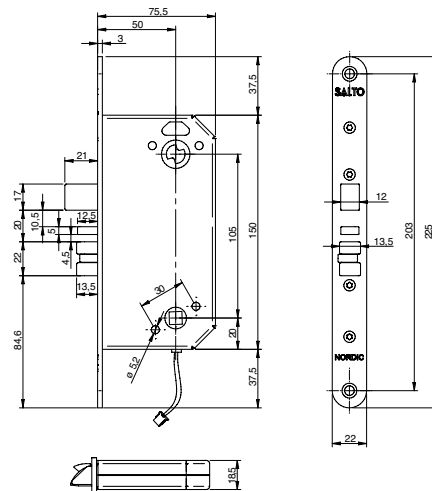

MODEL LS5N15

HOVEDTREKK:

- Låskasse, falle og reile laget av stål.
- SIS-standarder spesialdesignet for XS4 skandinavisk langskilt.
- Back set 50mm.
- Avrundet stolpe 22mm.
- Skandinavisk ovalsyylinder kompatibel.
- Innebygget dørdetektor og låsdetektor for overvåking av lukket/låst uten ekstra hardware.
- Panikkfunksjon for økt sikkerhet der reile trekkes inn med innvendig vrider.
- Friksjonsfri falle (Splitfalle).
- Utstyrt med sperrefalle.
- Låskasse for innvendige og utvendige skandinaviske standarddører.
- Falle- og reilelås for tre- og ståldører.
- For å åpne trykk vrider håntak ned for å trekke inn falle og reile.
- Låskasse er ikke reversibel. Vennligst se bildet nedenfor.
- Høyeste sertifiseringer (60 minutters branntest) EN1634-1.