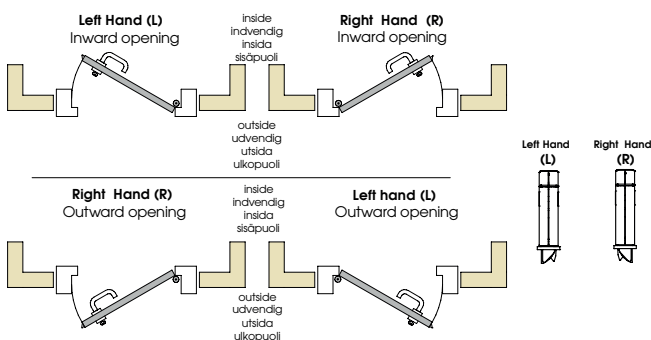

SALTO SKANDINAVISK LÅSKASSE

XS4 skandinavisk låskasse LS5N15 er spesialdesignet for å møte alle behov du kan ha. Dette er en låskasse med falle og reile med panikkfunksjon som også inkluderer dørdetektor og låsdetektor for å overvåke lukket/låst status på døren og låsen når som helst i kombinasjon med SALTO-enheter. Dette er den mest komplette og allsidige låskassen som kan gi mye mer.

MODEL LS5N15

HOVEDTREKK:

- Låskasse, falle og reile laget av stål.
- SIS-standarder spesialdesignet for XS4 skandinavisk langskilt.
- Back set 50mm.
- Avrundet stolpe 22mm.
- Skandinavisk ovalsyylinder kompatibel.
- Innebygget dørdetektor og låsdetektor for overvåking av lukket/låst uten ekstra hardware.
- Panikkfunksjon for økt sikkerhet der reile trekkes inn med innvendig vrider.
- Friksjonsfri falle (Splitfalle).
- Utstyrt med sperrefalle.
- Låskasse for innvendige og utvendige skandinaviske standarddører.
- Falle- og reilelås for tre- og ståldører.
- For å åpne trykk vrider håntak ned for å trekke inn falle og reile.
- Låskasse er ikke reversibel. Vennligst se bildet nedenfor.
- Høyeste sertifiseringer (60 minutters branntest) EN1634-1.

SALTO låskasse kompatibel med

- XS4 Original
  - Sx451 langskilt
  - Sx454 langskilt
  - Sx455 langskilt
  - Sx651 langskilt
  - Sx654 langskilt
  - Sx655 langskilt
- XS4 Mini
  - Sx151 langskilt
  - Sx154 langskilt
  - Sx161 langskilt
  - Sx171 langskilt

Handing