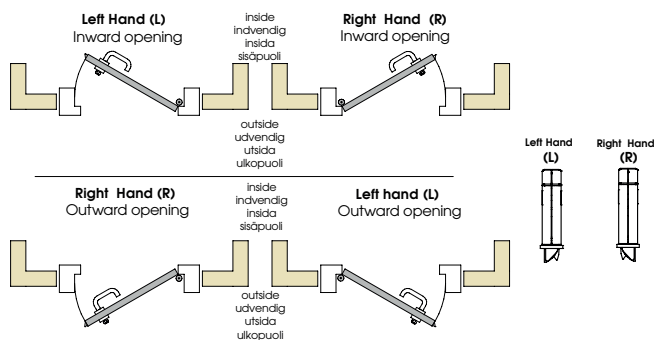

SALTO låskasse kompatibel med

- XS4 Original
 - Sx450 langskilt
 - Sx650 langskilt
- XS4 Mini
 - Sx150 langskilt
 - Sx160 langskilt
 - Sx170 langskilt

Slagretning

SALTO

SKANDINAVISK LÅSKASSE

XS4 Skandinaviske låskassen LS5N05 er spesialdesignet for dører som trenger en skandinavisk låskasse for å fungere i kombinasjon med et elektronisk låsesystem basert på langskilt med sylinderverstyring for nødåpning. Dette er en pålitelig, robust og kostnadseffektiv låskasse som øker funksjonalitetsnivået da den kan utstyres med en innebygd dørdektektor som overvåker statusen til døren uten å installere noe ekstra hardware.

MODEL LS5N05

HOVEDTREKK:

- Låskasse og falle laget av stål.
- SIS-standard er spesialdesignet for XS4 NORDIC Skandinavisk langskilt.
- Back set 50mm.
- Avrundet stolpe 22mm.
- Friksjonsfri falle (Splitfalle).
- Utstyrt med sperrefalle.
- Innebygget dørdektektor for overvåking av dør som tilleggvalg.
- Låskasse for innvendige og utvendige skandinaviske standarddører.
- Fallelås for tre- og ståldører.
- For å åpne trykk vrider håntak ned for å trekke inn falle.
- Låskasse er ikke reversibel. Vennligst se bildet nedenfor.
- Høyeste sertifiseringer (60 minutters branntest) EN1634-1.

Slagretning

SALTO SKANDINAVISK LÅSKASSE

XS4 skandinavisk låskasse LS5N15 er spesialdesignet for å møte alle behov du kan ha. Dette er en låskasse med falle og reile med panikkfunksjon som også inkluderer dørdetektor og låsdetektor for å overvåke lukket/låst status på døren og låsen når som helst i kombinasjon med SALTO-enheter. Dette er den mest komplette og allsidige låskassen som kan gi mye mer.