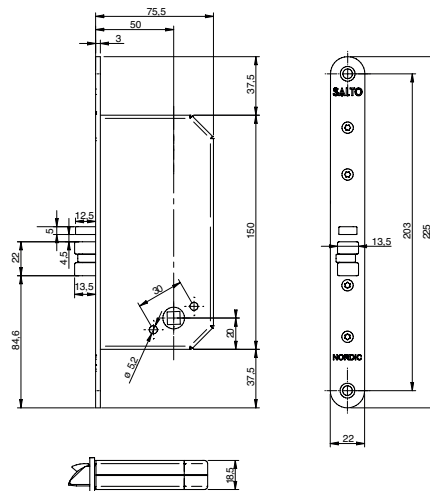

SALTO

SKANDINAVISK LÅSKASSE

XS4 Skandinaviske låskassen LS5N04 er spesialdesignet for dører som trenger en skandinavisk låskasse for å fungere i kombinasjon med et elektronisk låsesystem basert på langskilt.

Dette er en pålitelig, robust og kostnadseffektiv låskasse som passer de grunnleggende behovene til et låsesystem.

MODELL LS5N04

HOVEDTREKK:

- Låskasse og falle laget av stål.
- SIS-standard er spesialdesignet for XS4 NORDIC Skandinavisk langskilt.
- Back set 50mm.
- Avrundet stolpe 22mm.
- Friksjonsfri falle (Splitfalle).
- Utstyrt med sperrefalle.
- Låskasse for innvendige og utvendige skandinaviske standarddører.
- Fallelås for tre- og ståldører.
- Låskasse er ikke reversibel. Vennligst se bildet nedenfor.
- Høyeste sertifiseringer (60 minutters branntest) EN1634-1.

SALTO låskasse kompatibel med

- XS4 Original
  - Sx450 langskilt
  - Sx650 langskilt
- XS4 Mini
  - Sx150 langskilt
  - Sx160 langskilt
  - Sx170 langskilt

Slagretning