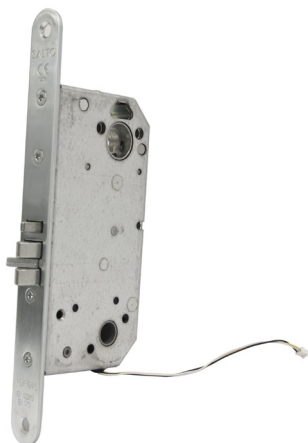

Dette er en pålitelig, robust og kostnadseffektiv låskasse som passer de grunnleggende behovene til et låsesystem.

MODELL LS5N04

HOVEDTREKK:

- Låskasse og falle laget av stål.
- SIS-standard er spesialdesignet for XS4 NORDIC Skandinavisk langskilt.
- Back set 50mm.
- Avrundet stolpe 22mm.
- Friksjonsfri falle (Splitfalle).
- Utstyrt med sperrefalle.
- Låskasse for innvendige og utvendige skandinaviske standarddører.
- Fallelås for tre- og ståldører.
- Låskasse er ikke reversibel. Vennligst se bildet nedenfor.
- Høyeste sertifiseringer (60 minutters branntest) EN1634-1.

SALTO låskasse kompatibel med

- XS4 Original
 - Sx450 langskilt
 - Sx650 langskilt
- XS4 Mini
 - Sx150 langskilt
 - Sx160 langskilt
 - Sx170 langskilt

Slagretning

SALTO

SKANDINAVISK LÅSKASSE

XS4 Skandinaviske låskassen LS5N05 er spesialdesignet for dører som trenger en skandinavisk låskasse for å fungere i kombinasjon med et elektronisk låsesystem basert på langskilt med sylinderverstyring for nødåpning. Dette er en pålitelig, robust og kostnadseffektiv låskasse som øker funksjonalitetsnivået da den kan utstyres med en innebygd dørdektektor som overvåker statusen til døren uten å installere noe ekstra hardware.

MODEL LS5N05

HOVEDTREKK:

- Låskasse og falle laget av stål.
- SIS-standard er spesialdesignet for XS4 NORDIC Skandinavisk langskilt.
- Back set 50mm.
- Avrundet stolpe 22mm.
- Friksjonsfri falle (Splitfalle).
- Utstyrt med sperrefalle.
- Innebygget dørdektektor for overvåking av dør som tilleggvalg.
- Låskasse for innvendige og utvendige skandinaviske standarddører.
- Fallelås for tre- og ståldører.
- For å åpne trykk vrider håntak ned for å trekke inn falle.
- Låskasse er ikke reversibel. Vennligst se bildet nedenfor.
- Høyeste sertifiseringer (60 minutters branntest) EN1634-1.