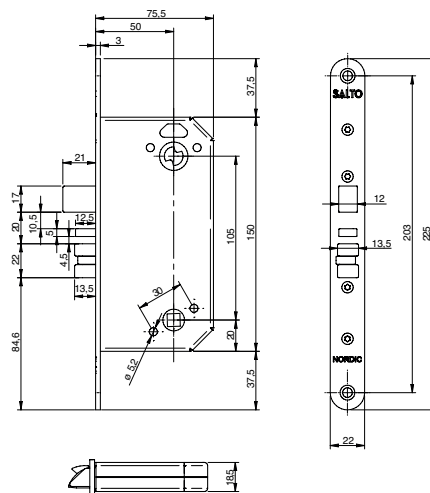

SALTO

SKANDINAVISK LÅSKASSE

XS4 skandinavisk låskasse LS5N25 er en låskasse utstyrt med falle, reile og sperrefalle som tillater låsing av låskassen med en skandinavisk oval- eller rundsyylinder – elektronisk eller mekanisk.

MODEL LS5N25

HOVEDTREKK:

- Låskasse, lås og deadbolt laget av stål.
- SIS-standarder spesialdesignet for XS4 skandinavisk langskilt og SALTO NEO skandinavisk standard sylinderserie.
- Back set 50mm.
- Avrundet stolpe 22mm.
- Skandinavisk oval og rund sylinderkompatibel.
- Vrider trekker inn falle og sylinder betjener reile. Sylinder trekker også inn falle for nødåpning.
- Friksjonsfri falle (Splitfalle).
- Utstyrt med sperrefalle.
- Låskasse for innvendige og utvendige skandinaviske standarddører.
- Falle- og reilelås for tre- og ståldører.
- Låskasse er ikke reversibel. Vennligst se bildet nedenfor.
- Høyeste sertifiseringer (60 minutters branntest) EN1634-1.

SALTO låskasse kompatibel med

- XS4 Original
  - Sx451 langskilt
  - Sx454 langskilt
  - Sx455 langskilt
  - Sx651 langskilt
  - Sx654 langskilt
  - Sx655 langskilt
- XS4 Mini
  - Sx151 langskilt
  - Sx154 langskilt
  - Sx161 langskilt
  - Sx171 langskilt
- SALTO Neo
  - NxS1 sylinder
  - NxS2 sylinder
  - NxS3 sylinder