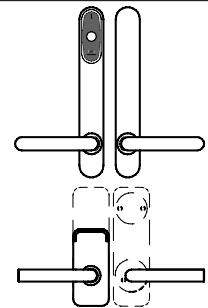

Dette er en pålitelig, robust og kostnadseffektiv låskasse som passer de grunnleggende behovene til et låsesystem.

MODELL LS5N04

HOVEDTREKK:

- Låskasse og falle laget av stål.
- SIS-standard er spesialdesignet for XS4 NORDIC Skandinavisk langskilt.
- Back set 50mm.
- Avrundet stolpe 22mm.
- Friksjonsfri falle (Splitfalle).
- Utstyrt med sperrefalle.
- Låskasse for innvendige og utvendige skandinaviske standarddører.
- Fallelås for tre- og ståldører.
- Låskasse er ikke reversibel. Vennligst se bildet nedenfor.
- Høyeste sertifiseringer (60 minutters branntest) EN1634-1.

SALTO låskasse kompatibel med

- XS4 Original
 - Sx450 langskilt
 - Sx650 langskilt
- XS4 Mini
 - Sx150 langskilt
 - Sx160 langskilt
 - Sx170 langskilt

Slagretning

SALTO

SKANDINAVISK LÅSKASSE

XS4 Skandinaviske låskassen LS5N05 er spesialdesignet for dører som trenger en skandinavisk låskasse for å fungere i kombinasjon med et elektronisk låsesystem basert på langskilt med sylinderverstyring for nødåpning. Dette er en pålitelig, robust og kostnadseffektiv låskasse som øker funksjonalitetsnivået da den kan utstyres med en innebygd dørdektektor som overvåker statusen til døren uten å installere noe ekstra hardware.

MODEL LS5N05

HOVEDTREKK:

- Låskasse og falle laget av stål.
- SIS-standard er spesialdesignet for XS4 NORDIC Skandinavisk langskilt.
- Back set 50mm.
- Avrundet stolpe 22mm.
- Friksjonsfri falle (Splitfalle).
- Utstyrt med sperrefalle.
- Innebygget dørdektektor for overvåking av dør som tilleggvalg.
- Låskasse for innvendige og utvendige skandinaviske standarddører.
- Fallelås for tre- og ståldører.
- For å åpne trykk vrider håntak ned for å trekke inn falle.
- Låskasse er ikke reversibel. Vennligst se bildet nedenfor.
- Høyeste sertifiseringer (60 minutters branntest) EN1634-1.