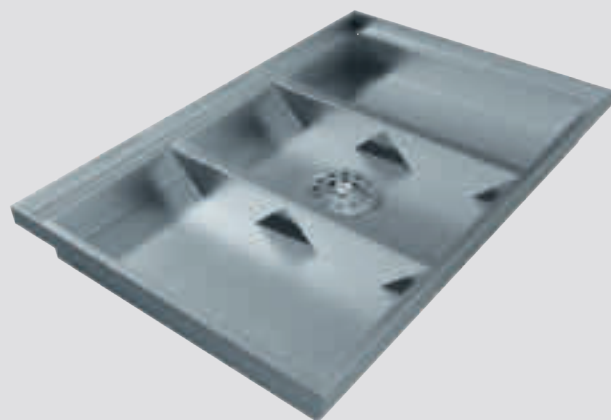

MATTEBRØNNER

Enten de er laget av rustfritt stål eller aluminium, gir våre mattebrønner forbedret smussopp-samling og regulert vanddrenering. Velegnet for inngangspartier uten tak.