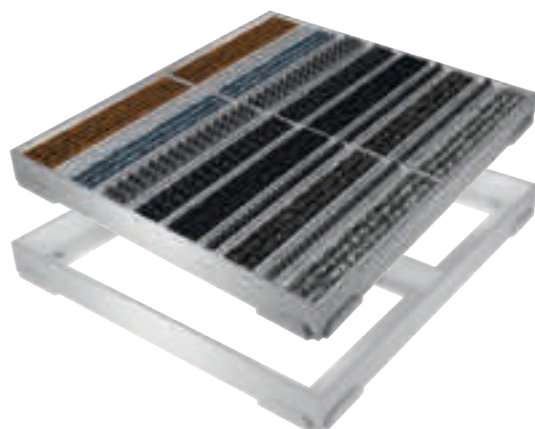

EN RETT KANT. TAKKE VÆRE ELEGANTE T-PROFILER.

Vi er perfektionister ikke bare med tanke på funksjonalitet og kvalitet, men også når det gjelder utseende. Vi bruker vårt brede utvalg av designmuligheter til å lage skreddersydde løsninger som tar inn over seg strukturene, linjene og skjøtene på det aktuelle stedet og tilpasser seg perfekt motliggende gulv. Normalt bruker vi våre koblinger med Han og Hunner til å koble sammen mattene, så vi får nesten usynlige skjøter. En annen mulighet er å dele matten opp med T-profil i aluminium.

T-profilen er anodisert, og egnet for bruk både innendørs og utendørs. Mattene kan enkelt fjernes for å rengjøre gruben.