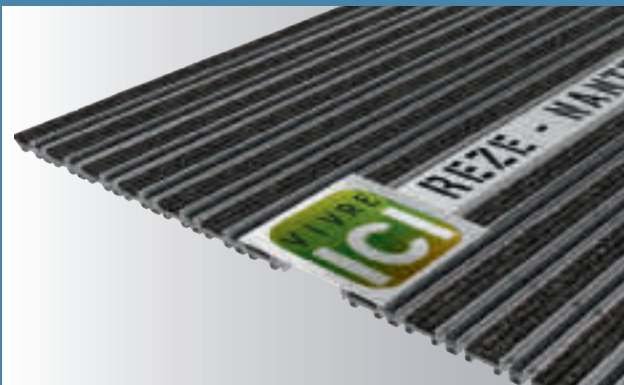

UNIKT DESIGN? "ONE OF A KIND"

En inngang som er akkurat slik du har sett den for deg og som gjenspeiler perfekt byggets karakter bør ha entrématter som er unike fremfor lett utskiftbare. Og vi oppnår en slik unikhhet – med et stort antall alternativer for ekte designfrihet og "ONE OF A KIND" produkter.

STÅLPROFIL MED LOGO

Du kan skape et eksklusivt utseende med en lasergravert profil i rustfritt stål som viser en hilsen, et slagord eller firmanavnet. Når det gjelder high-end-løsningen, er teksten opplyst med LED-teknologi, noe som gir den et individuelt preg som imponerer besøkende fra det øyeblikket de ankommer.