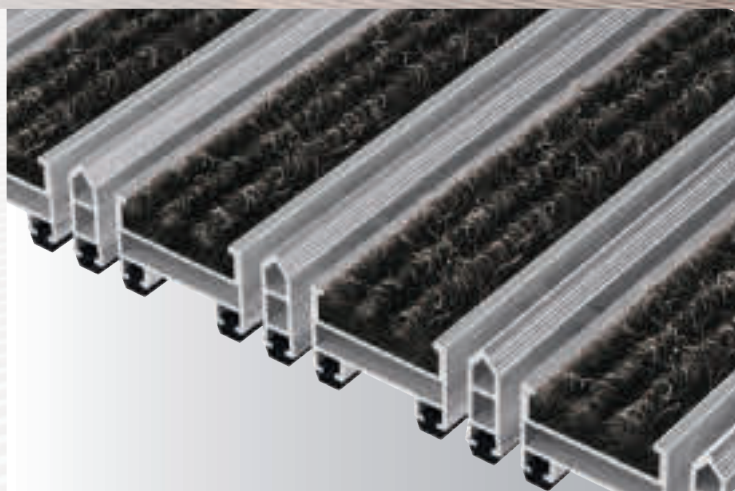

OPPGRADER RENGJØRINGSEFFEKTEN. TAKKET VÆRE SKRAPEPROFILER OG BØRSTESTRIPS.

Steiner, sand og jord på skosålen fører ikke bare til uønsket skitt, men kan også forårsake skade på gulv av høy kvalitet. For å se at vi oppfyller de tøffeste kravene, ikke bare når det gjelder design, men også når det gjelder funksjonalitet, trenger du bare å se på våre skrapeprofiler og børstestrips – som leveres komplett med eksklusiv lydemping.

I våre PREMIUM inngangsmattesystemer fører skrapeprofiler og børstestripsene til en varig økning i rengjøringseffekten. Og det gjøres overalt der hvor man kombinerer høy trafikk med en mengde smuss.

MATTESYSTEM MED SKRAPERPROFIL