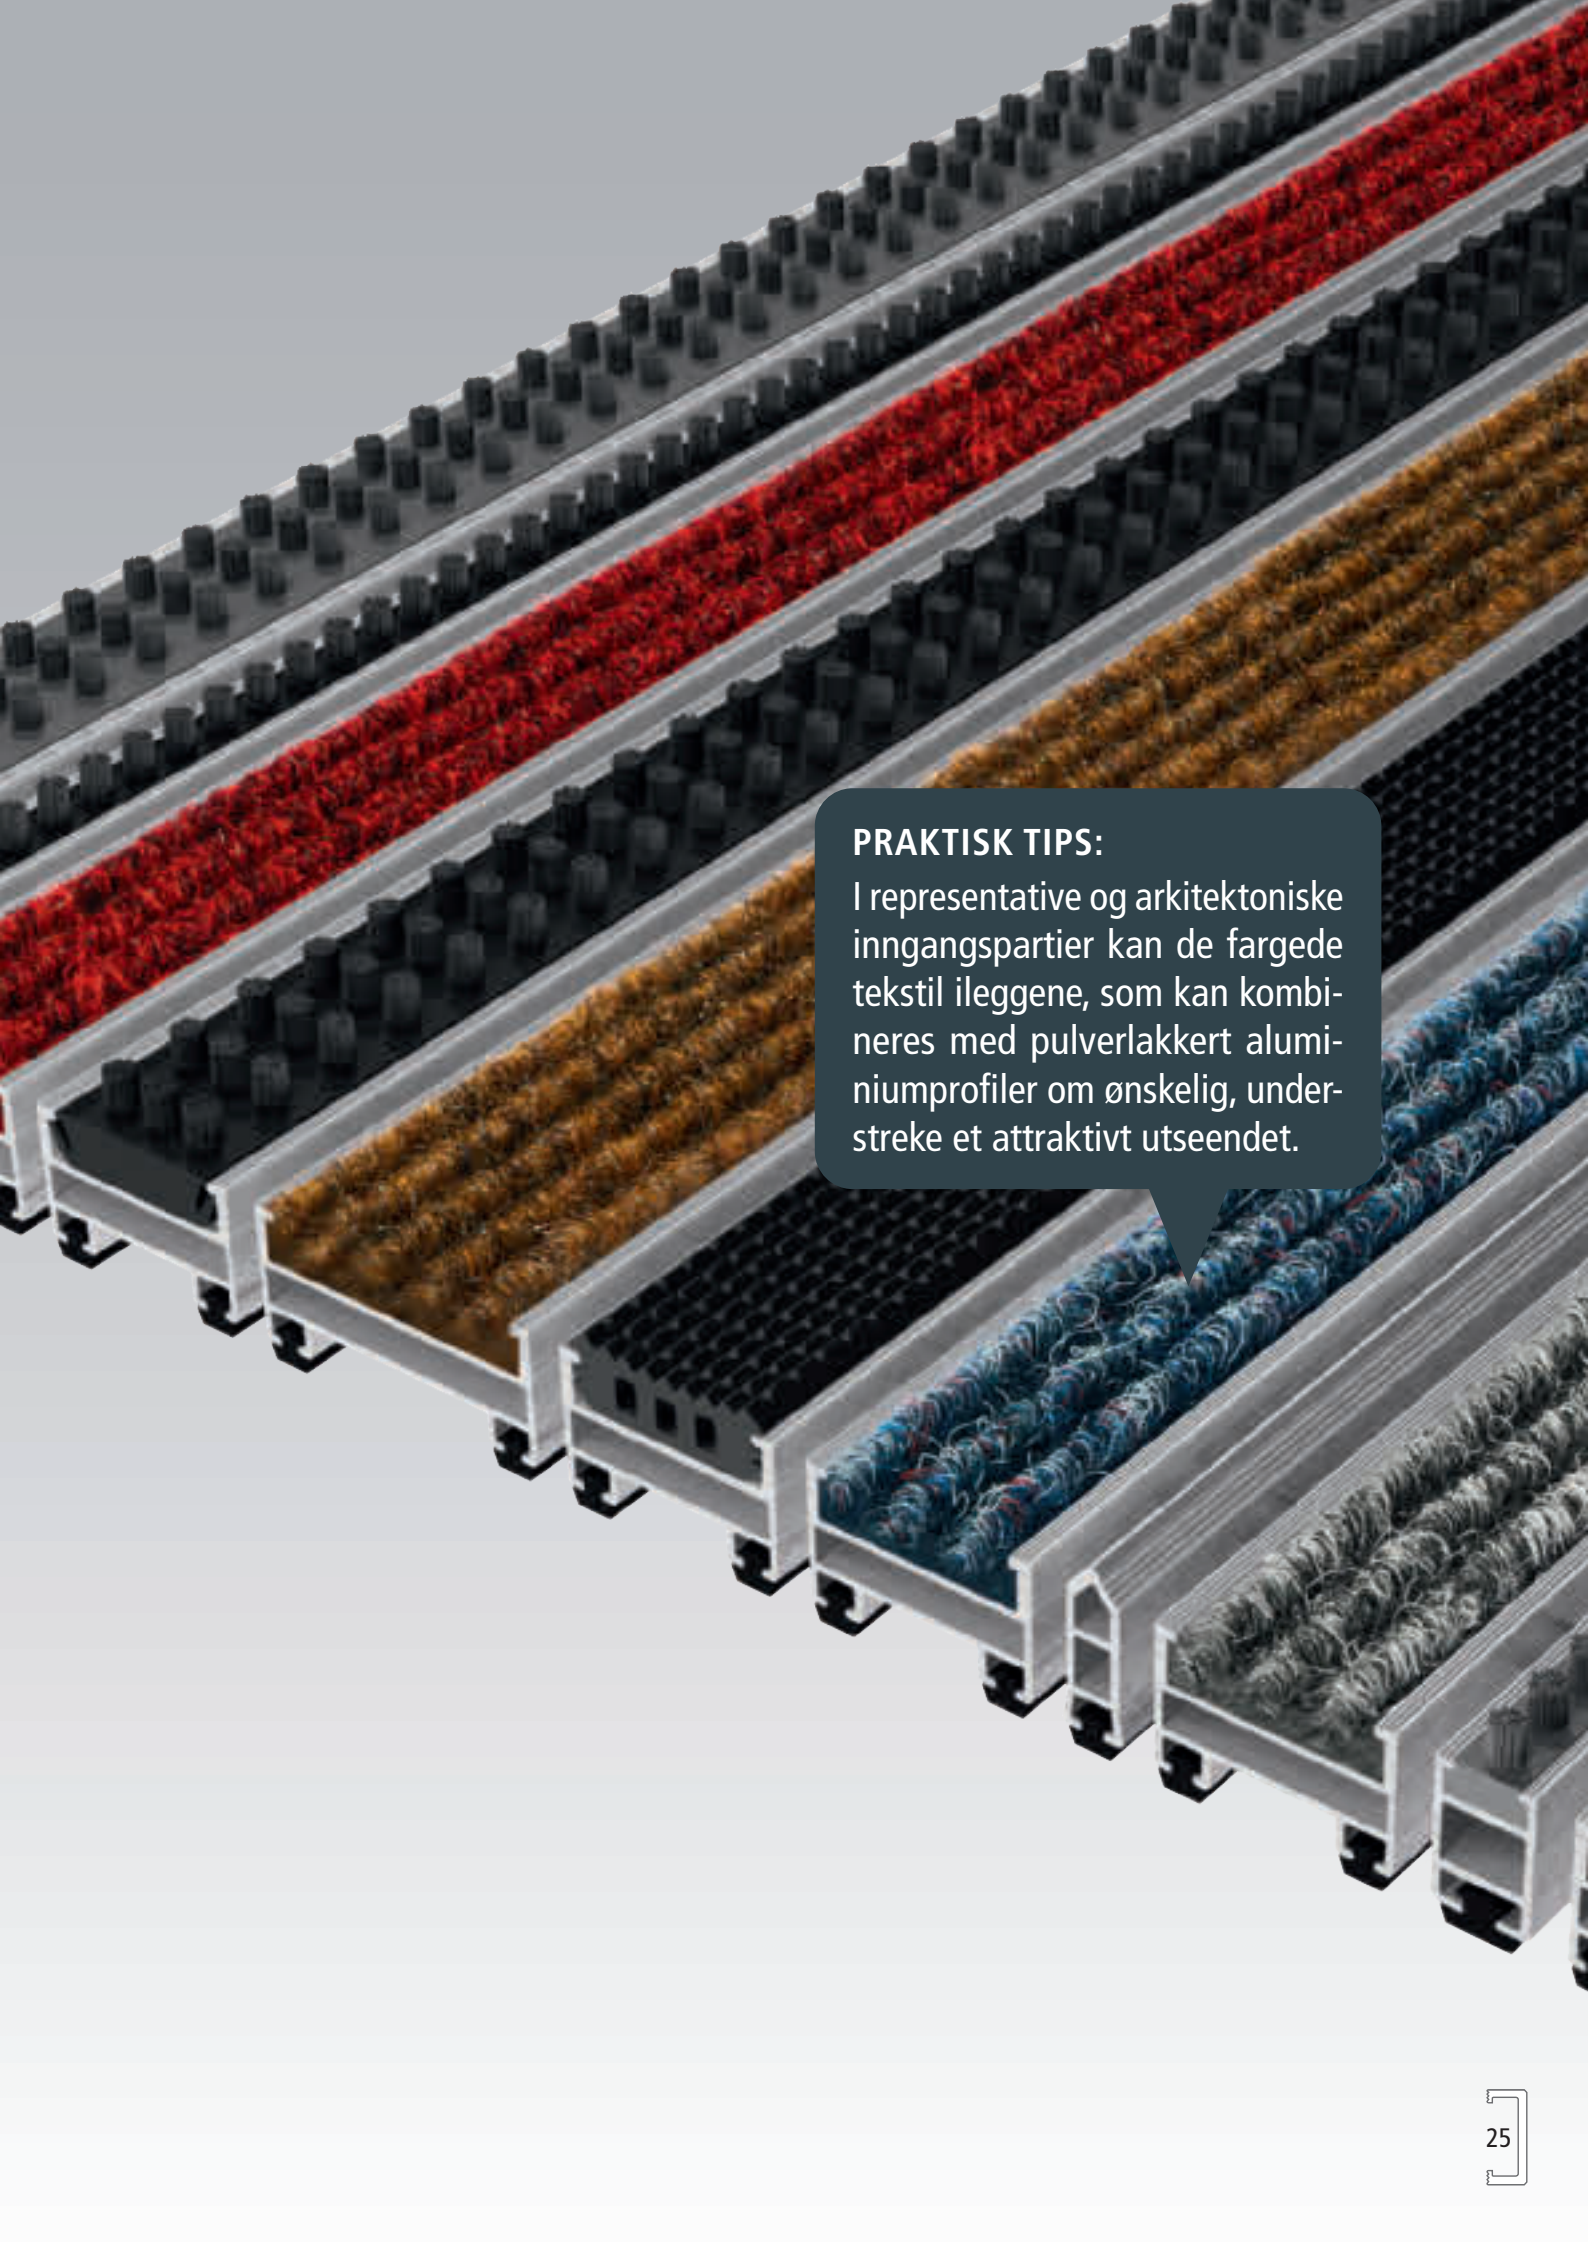

PRAKTISK TIPS:

I representative og arkitektoniske inngangspartier kan de fargede tekstil ileggene, som kan kombineres med pulverlakkert aluminiumprofiler om ønskelig, understreke et attraktivt utseendet.