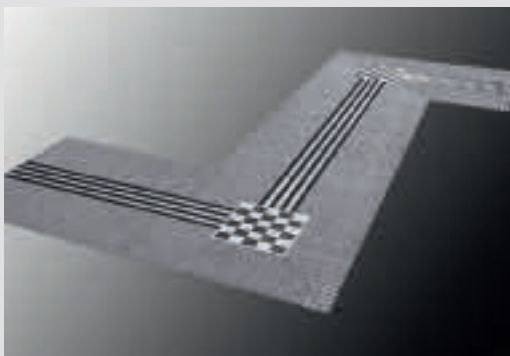

SE OG FØLE. ORIENTERING MED ALLE SANSER.

Taktile og Universelle ledesystemer er viktige i dag, spesielt i inngangspartiene til offentlige bygninger. Det trengs imidlertid enda mer enn det. Kun et taktilt ledesystem gir pålitelig orientering for synshemmede og blinde. For å møte begge disse kravene har vi utviklet et konsept med gulvindikatorer som viser vei.

SAFE CLEAN TREND MED LUMINESCERENDE FUNKSJONER

Ved hjelp av hvite sikkerhetsprofiler skaper vi en skarp kontrast til de resterende komponentene og gjør inngangsmatten spesielt synlig – selv for de med begrenset syn. De spesielle pigmentene i sikkerhetsprofilene lagrer lysenergi og gir også en vedvarende lyseffekt dersom belysningen plutselig svikter.

Den selvlysende funksjonen er et flott tillegg til andre sikkerhetslementer som f.eks som selvlysende nødutgangsskilt – en funksjon som viser vei både bokstavelig talt og billedlig talt.

SAFE CLEAN TREND MED EKSTRA TAKTILT LEDESYSTEM

For at personer med fysiske funksjonshemninger og synshemninger skal kunne finne veien trygt, tilbyr vi de selvlysende sikkerhetsprofilene til Safe Clean TREND i kombinasjon med vårt taktile ledesystem. På denne måten kan du ved hjelp av orientering med alle sanser oppnå høy sikkerhet i inngangspartiet ditt.