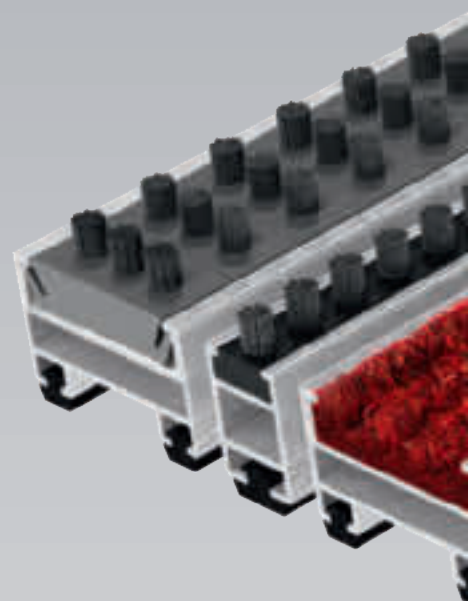

OPPFYLLER ALLE ØNSKER. EKSKLUSIV FARGING.

Harmonisk eller kontrastrik, subtil eller provoserende? Knapt noe designelement har en slik innvirkning og spiller en slik rolle i å etablere atmosfæren i rom som farge. Det sier seg selv at dette særlig gjelder inngangen til et bygg.

Vårt brede utvalg av forskjellige fargealternativer vil gi inngangspartiet ditt et særegent individuelt utseende, og bringe din bedriftsidentitet til live akkurat når folk kommer inn i bygningen. Dessuten kan du velge mellom utallige mulige kombinasjoner – for enhver designstrategi, i tilpasning til hver gulvoverflate og med kreativ frihet for dine egne ideer.