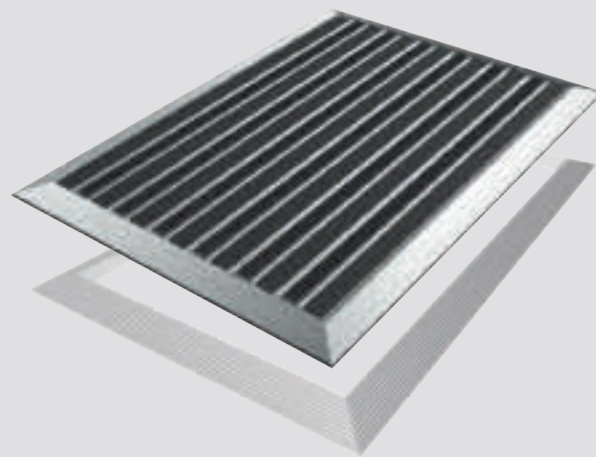

RAMPELISTER

Selv om det planlegges en ettermontering uten gulvutsparring, har vi den ideelle løsningen. Designet for alle Top Clean aluprofilmatter med en høyde på 10 / 12 mm eller 17 mm, kan rampelister gjør at mattesystemet kan installeres raskt på et flatt gulv. Dette gjør at folk kan gå trygt over matten, uten å snuble, selv med rullestol eller vogn.