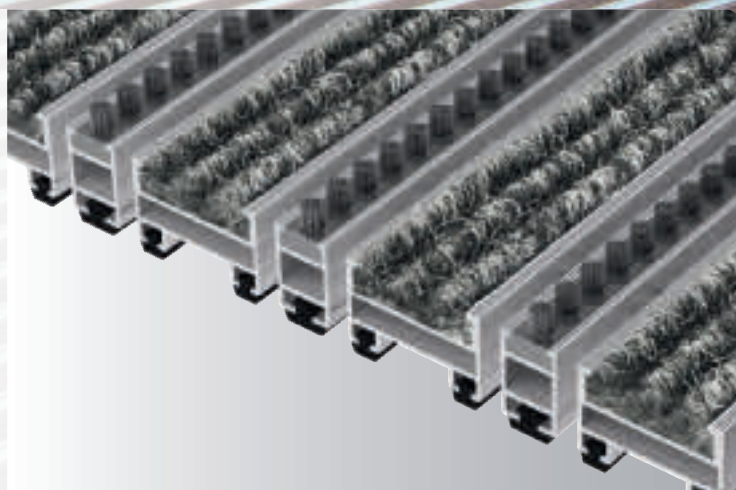

MATTESYSTEM MED BØRSTESTRIPS