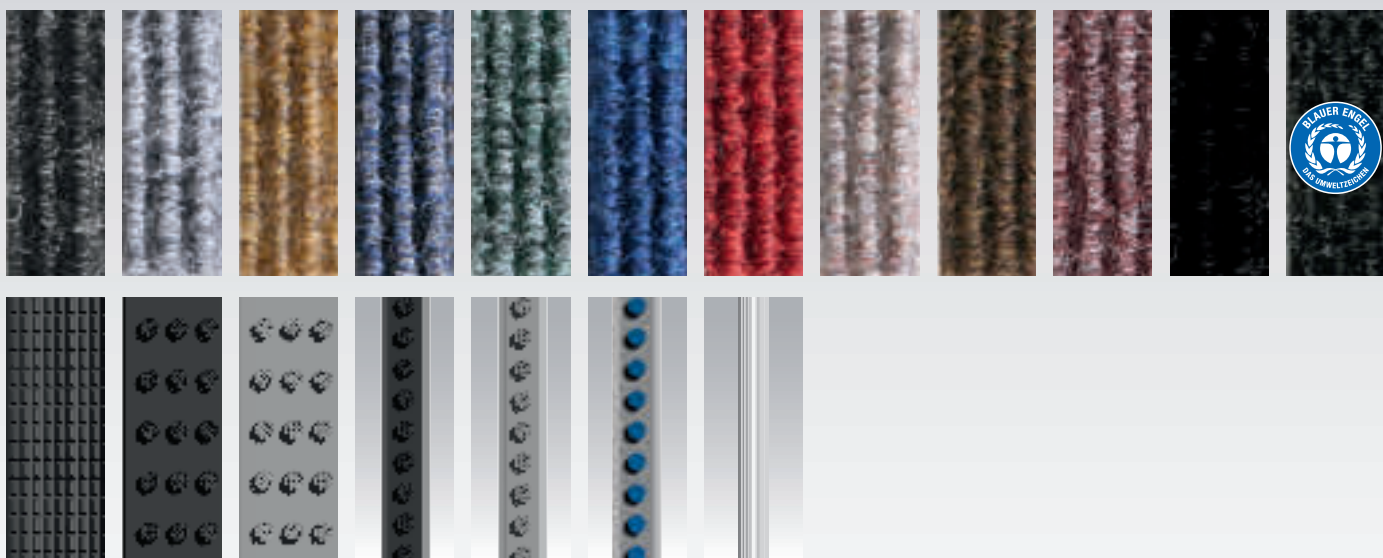

OVERSIKT OVER VÅRT BREDE UTVALG AV MULIGE KOMBINASJONER

PRAKTISK TIPS:

I representative og arkitektoniske inngangspartier kan de fargede tekstil ileggene, som kan kombineres med pulverlakkert aluminiumprofiler om ønskelig, understreke et attraktivt utseendet.