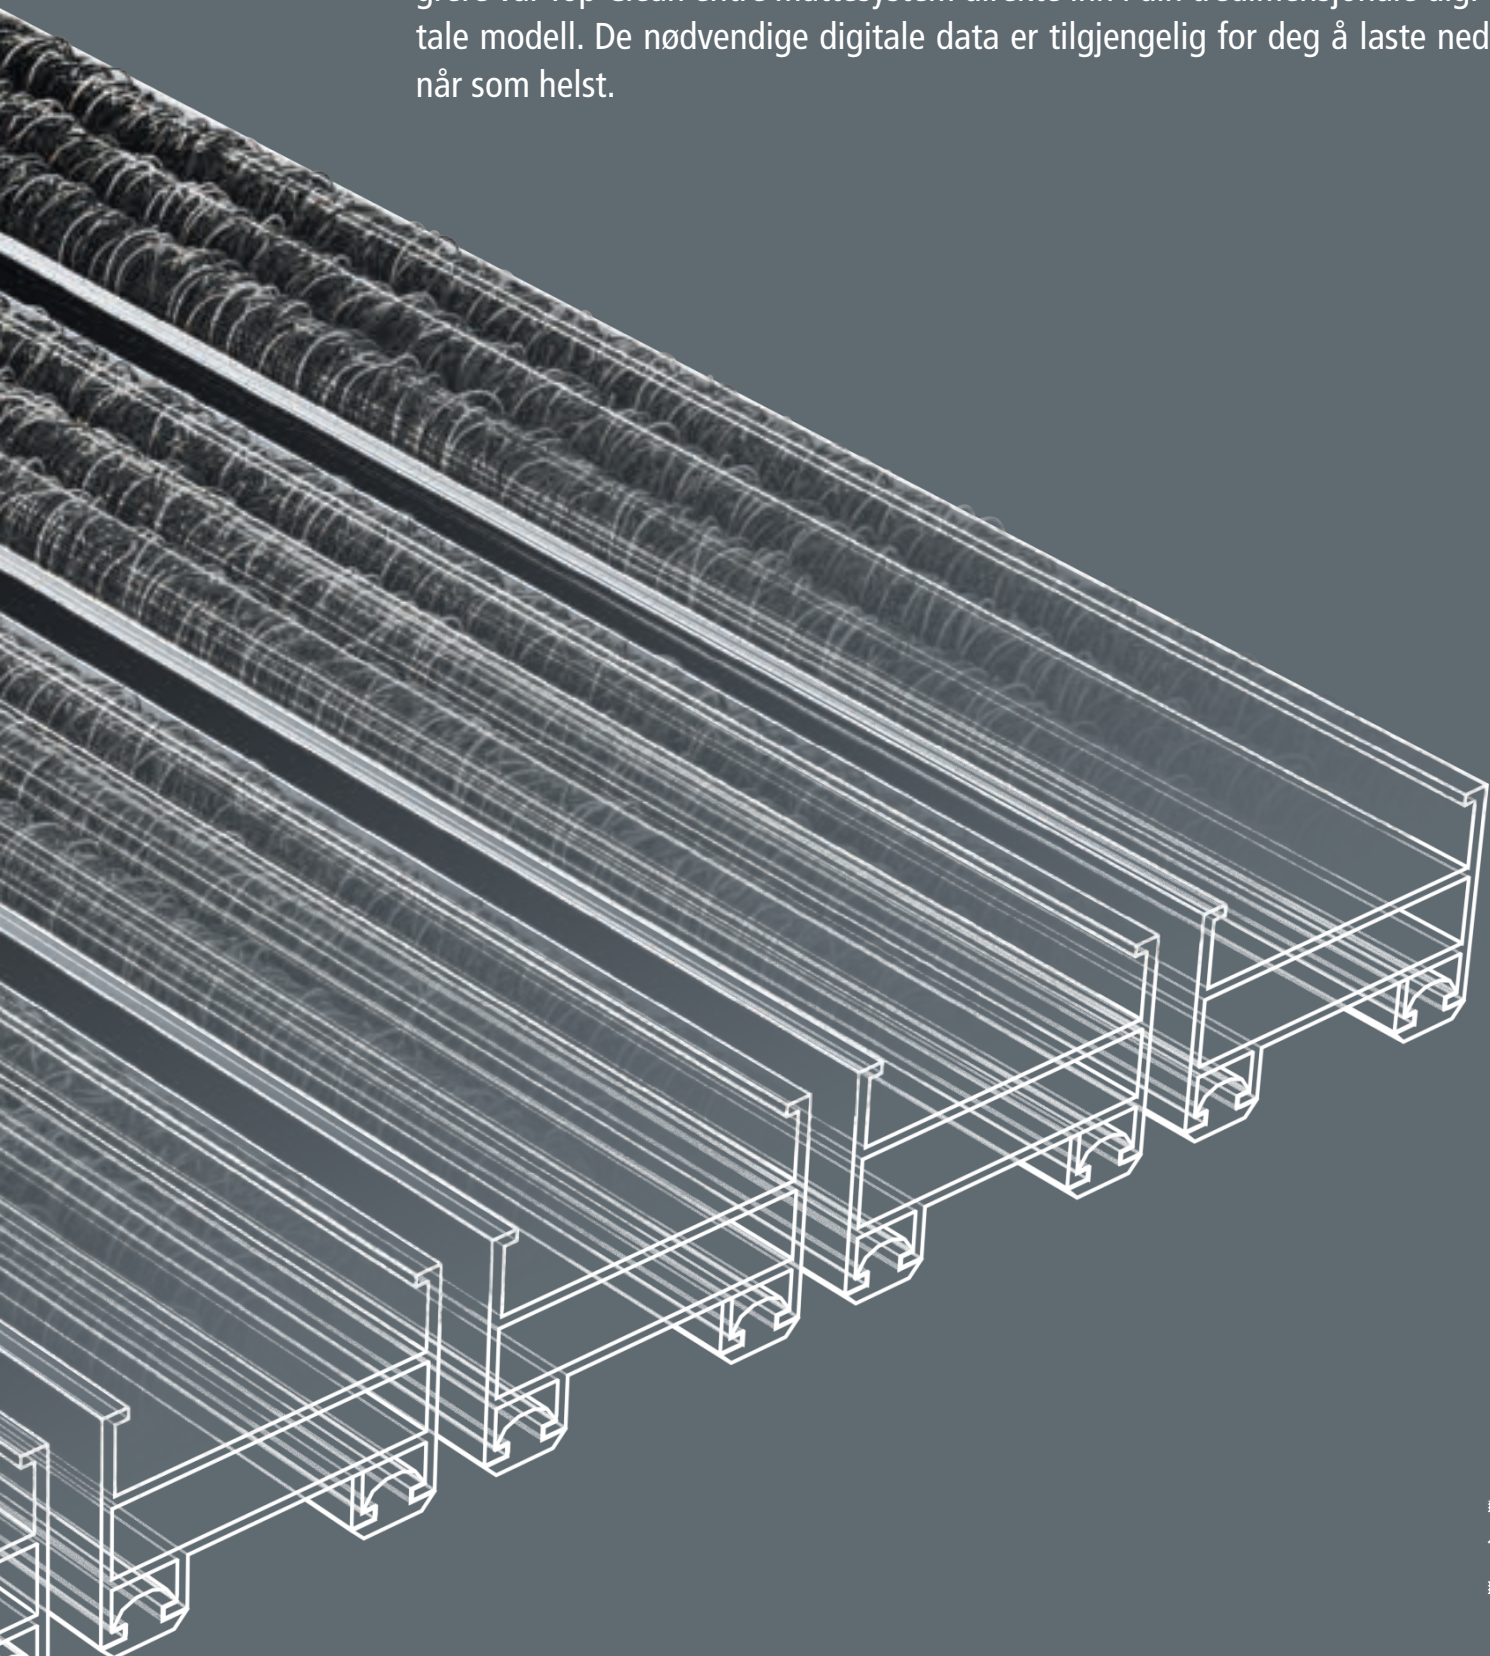

SMART PLANLEGGING OG KONSTRUKSJON. BIM-BASERT ARBEID.

Å jobbe digitalt er "business as usual" for deg. Også for oss. Vi bruker også BIM (Bygningsinformasjonsmodeller) – den effektive, modellbaserte prosessen for felles prosjektplanlegging og gjennomføring. Du kan for eksempel integrere vår Top Clean entre mattesystem direkte inn i din tredimensjonale digitale modell. De nødvendige digitale data er tilgjengelig for deg å laste ned når som helst.