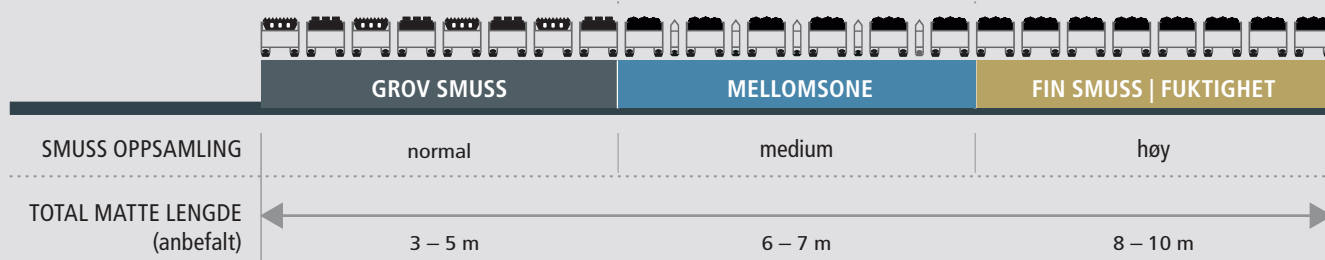

3 SONER I 1 - MATTESYSTEM. KOMBINERT I EN ENKEL LØSNING.

SONE 1

UTE & VINDFANG

Grov avskraping:
Stoppe og fange grus, slaps og snø i matten. så det ikke blir dratt med inn i bygget.

Effekt:
Øker effektivitet til påfølgende inngangsmatter

Fordel:
Beskyttelse mot grov smuss og fuktighet

PRODUKTER:
Mattesystemer for vindfang & utvendig bruk – Gummi & Børster

SONE 2

MELLOMSONE

Traffikerte inngangspartier: Effektiv fjerning av store mengder og alle typer smuss

Effekt:
Forsterker funksjon i kombinasjon med sone 1 inngangsmatter

Fordel:
Beskyttelse mot grov & fin smuss samt fuktighet

PRODUKTER:
Mattesystemer for innendørs bruk – Tekstil & Børster

SONE 3

INNVENDIG OMRÅDE

Fin avskraping:
Børster av finere smuss og fuktighet

Effekt:
Stoppe, fange og holde på fin smuss og fuktighet

Fordel:
Reduserer i renholds og vedlikeholds kostnadene innvendig i bygget

PRODUKTER:
Mattesystemer for innendørs områder – Tekstil

SMUSS

FORDELER:

- Betydelig reduksjon av smuss
- Klar nedgang i rengjøringskostnader
- Beskyttelse av høykvalitets gulv, som parkett, marmor etc.
- Langsiktig bevaring av bygningens verdi
- Gir godt førsteinntrykk