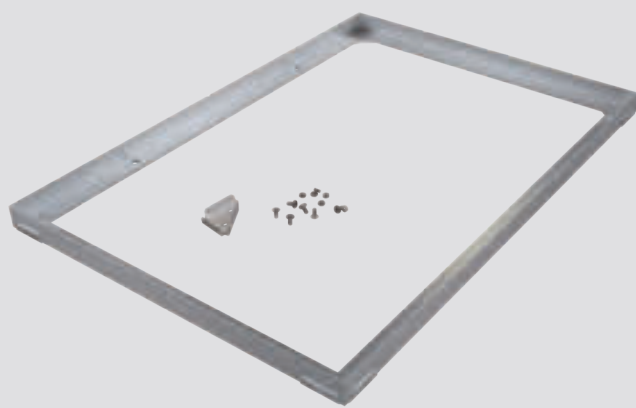

PERFEKSJON I ALLE DETALJER. HØY PRESISJON AV TILBEHØR.

Tallrike detaljer gjør våre løsninger til de perfekte mattesystemene. Dette inkluderer tilbehør av høy kvalitet, presis installasjon, nøyaktig passform og pålitelig funksjonalitet med garantert enkel rengjøring. Det være seg vinkelrammer, rampelister eller mattebrønner, vårt tilbehør er like fleksibelt som oss og hele produktutvalget vårt. Bare ta kontakt, så gir vi deg omfattende, personlig rådgivning.

VINKEL RAMMER

Vinkelrammene sørger for at mattesystemet er optimalt forankret. Uansett om de er laget av høykvalitets rustfritt stål eller aluminium, i basisvarianten eller med spesielle former, tilpasser vi vinkelrammene sammen med tilhørende hjørnekoblinger for å imøtekomme dine individuelle behov.