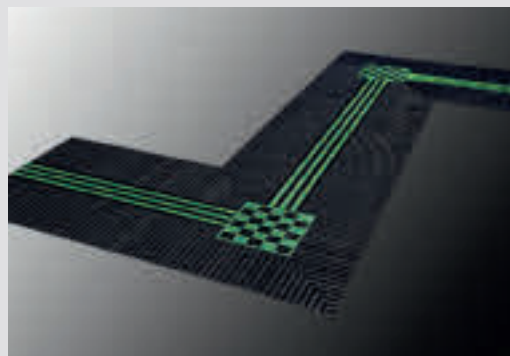

SE OG FØLE. ORIENTERING MED ALLE SANSER.

Taktile og Universelle ledesystemer er viktige i dag, spesielt i inngangspartiene til offentlige bygninger. Det trengs imidlertid enda mer enn det. Kun et taktilt ledesystem gir pålitelig orientering for synshemmede og blinde. For å møte begge disse kravene har vi utviklet et konsept med gulvindikatorer som viser vei.

SAFE CLEAN TREND MED LUMINESCERENDE FUNKSJONER

Ved hjelp av hvite sikkerhetsprofiler skaper vi en skarp kontrast til de resterende komponentene og gjør inngangsmatten spesielt synlig – selv for de med begrenset syn. De spesielle pigmentene i sikkerhetsprofilene lagrer lysenergi og gir også en vedvarende lyseffekt dersom belysningen plutselig svikter.

Den selvlysende funksjonen er et flott tillegg til andre sikkerhetslementer som f.eks som selvlysende nødutgangsskilt – en funksjon som viser vei både bokstavelig talt og billedlig talt.

SAFE CLEAN TREND MED EKSTRA TAKTILT LEDESYSTEM

For at personer med fysiske funksjonshemninger og synshemninger skal kunne finne veien trygt, tilbyr vi de selvlysende sikkerhetsprofilene til Safe Clean TREND i kombinasjon med vårt taktile ledesystem. På denne måten kan du ved hjelp av orientering med alle sanser oppnå høy sikkerhet i inngangspartiet ditt.