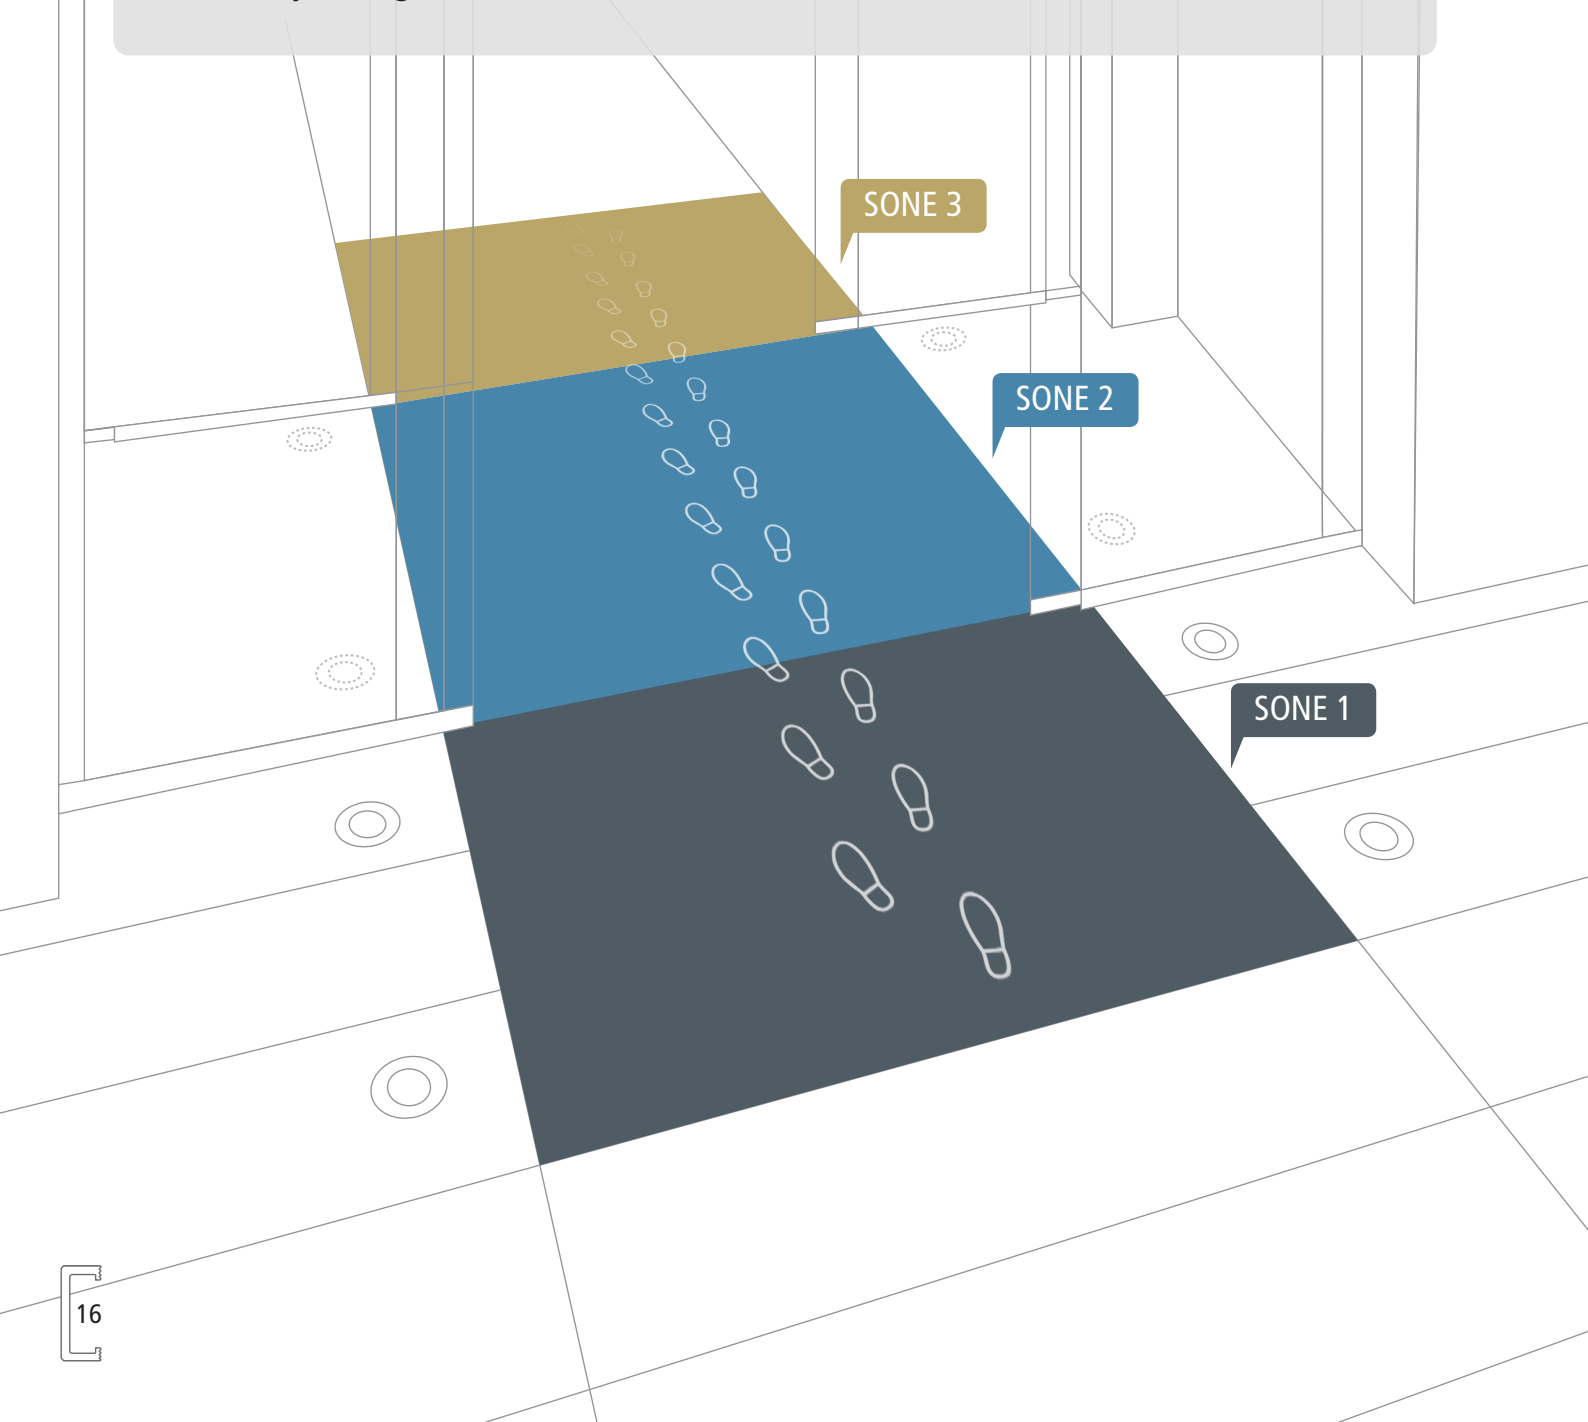

FOR SYSTEMATISK BESKYTTELSE. SIKRET VERDI FOR PENGENE.

Vår 3-sone løsning tar oppsamling av smuss til en ny dimensjon. Med en universell utforming kan våre inngangs mattesystemer ideelt sett tilpasses de respektive kravene – det være seg innendørs, utenfor bygningen eller i mellomsonene – og kombineres for å danne perfekte individuelle renholdssoner.

Systematisk steg for steg: Våre profilinnlegg med ulike materialkombinasjoner sørger for at fukt og grovt smuss fjernes fra skosålene og ikke bæres videre innendørs – før folk faktisk går inn i bygningen og spesielt i hyppig brukte inngangspartier.

Vi har også en systematisk tilnærming til spørsmålet om sikkerhet. Beskyttelse mot fukt og smuss, kombinert med antiskli-funksjonen, fører til en varig reduksjon i risikoen for ulykker og sikrer større sikkerhet.