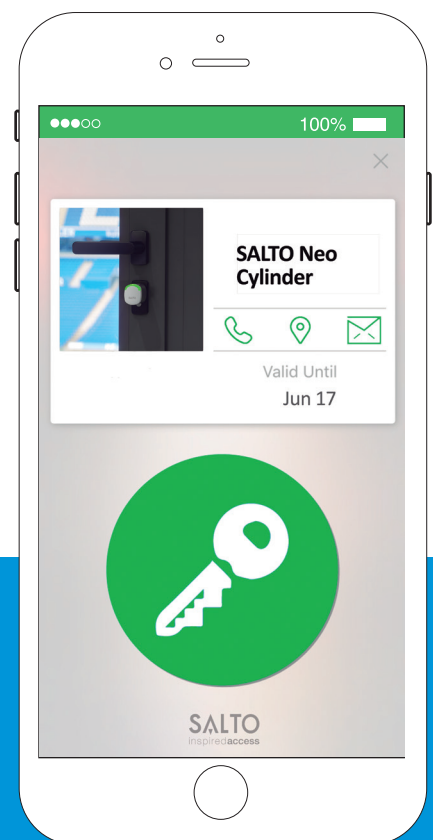

DIGITAL NØKKELTEKNOLOGI

INNEHOLDER TILPASSET & SIKKER MOBIL NØKKELTEKNOLOGI

SALTO JustIN Mobile-teknologien er installert i hver SALTO Neo sylindersylinder. Dette gir brukere og administratører muligheten til å sende eller motta en mobilnøkkel for å åpne en dør eller port med en installert SALTO Neo sylinder med sin iOS eller Android Bluetooth eller NFC-aktivert smarttelefon.

Mobil adgangskontrollløsninger gir brukerne en nøkkelfri opplevelse de vil verdsette, fordi det gir dem umiddelbar og ekstern tilgjengelighet uten å ofre sikkerhet eller komfort. Ved å bruke smartnøkler og mobilteknologi med SALTO Neo sylinder kan brukerne administrere adgangstigheter – raskt og nøkkelfritt – noe som er sikrere enn å bruke mekaniske nøkler. Det gir også merverdi i fleksibilitet, bekvemmelighet og driftseffektivitet ved å aktivere distribuert sikkerhet trådløst i alle typer bygnings- og teknologiapplikasjoner.

Dette gir utrolige fordeler og effektivitet for sluttbrukere hvor en SALTO Neo sylinder mest sannsynlig vil bli brukt. JustIN mobil app kapasitet og mobilnøkler er tilgjengelige for både system på stedet, SALTO SPACE - Data-on-Card -, samt SALTO KS - Keys as a Service - sky-basert adgangskontroll.

MOBIL APP:

DIGITAL NØKKEL

Øk fleksibiliteten og forbedre sikkerheten. Enkel, effektiv og intuitiv automatisert nøkkellevering.

BLE & NFC

Mobil og sikker teknologi for å skape unik nøkkelfri opplevelse når som helst, hvor som helst og på alle telefoner.

SMARTERE ADGANG

Send eller motta mobil digital nøkkel for å åpne en hvilken som helst dør. Utsted, avbryt og begrens nøkler til bestemte tidspunkter og steder.

Å innlemme mobil adgang ved å bygge sikkerhetsøkosystemer uten å sette den i fare, er avgjørende for å opprettholde sikkerheten. Teknologisk banebrytende, SALTOs Mobile Key-teknologi betyr slutten på tapte nøkler, utgifter og avfall:

- Oppdaterte rettigheter direkte til brukerens smarttelefon
- Dynamisk brukernøkkelhåndtering
- Automatisk fornyelse og avbestilling av nøkkel
- Øyeblikkelig avbestilling av brukernøkkel
- Oppdater låsens svarteliste via en mobiltelefon